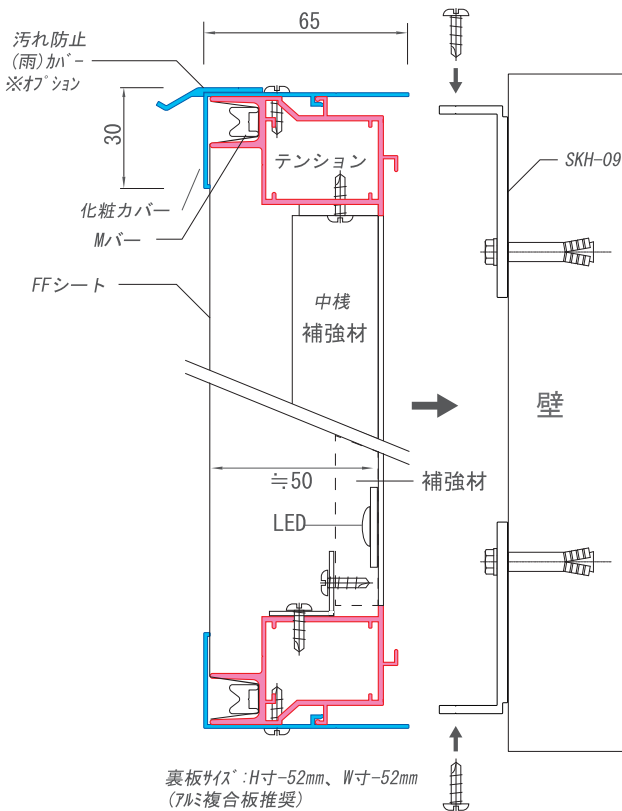

SK - 平型

SI シルバー
W ホワイト
B ブラック

SK-65f FF FFシート展張後の取付が簡単な薄型仕様（非内照用）
（内照にも対応可）→中棧は細いものに変更

SK-65ac AC LED LED光源に対応した薄型仕様。（内照用）
※アクリル仕様に溝をカット