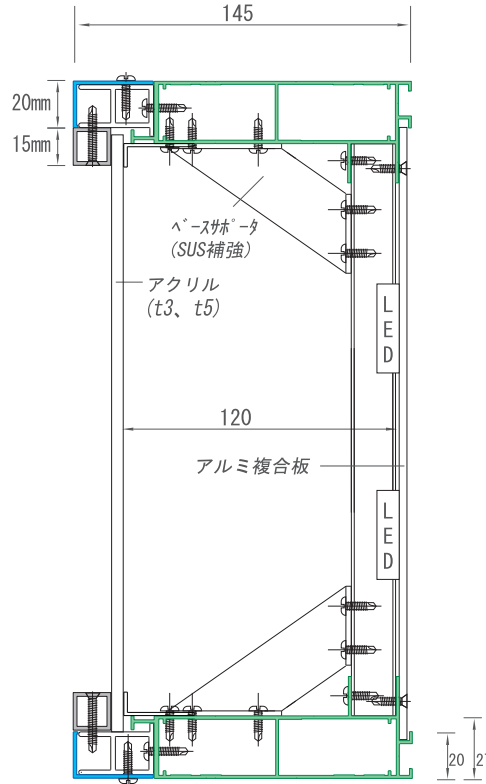

SK-N145ac15 AC LED