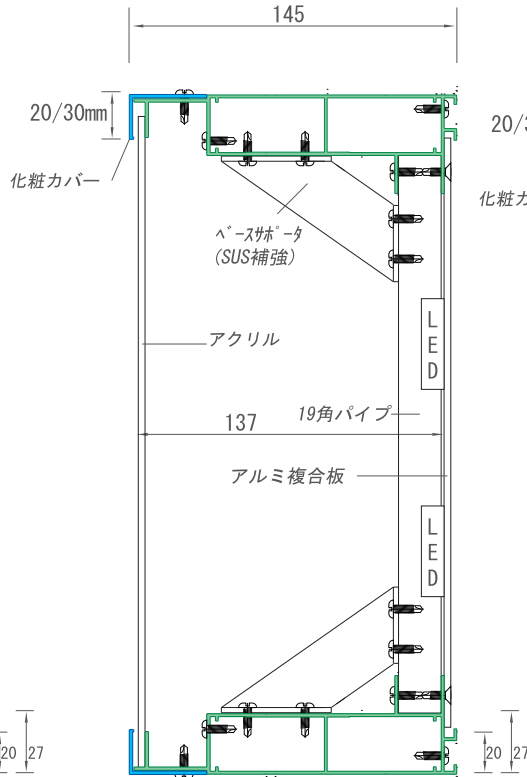

SI シルバー W ホワイト B ブラック
 非開閉式の中～大型フレームの進化系。

SK-N92ac AC LED

SK-N145ac AC LED

SK-N195ac AC LED FL

アクリル推奨サイズ: H寸-11mm、W寸-11mm 裏板サイズ: H寸-40mm、W寸-40mm (t3、t5に対応) (アルミ複合板推奨)

SK-N92f FF LED

SK-N145f FF LED

SK-N195f FF LED FL

裏板サイズ: H寸-40mm、W寸-40mm (アルミ複合板推奨)

FF FFシート表示面対応
 AC アクリル表示面対応
 LED LEDモジュール対応
 FL 蛍光灯型対応

- SKシリーズの「数番」はフレームのD=厚み。
- 数番前「N」は非開閉式(not open)。
- 末尾「ac」はアクリル表示面仕様。
- 末尾「f」はFFシート表示面仕様。

※汚れ防止(雨)カバー(化粧)は共通オプション品になります