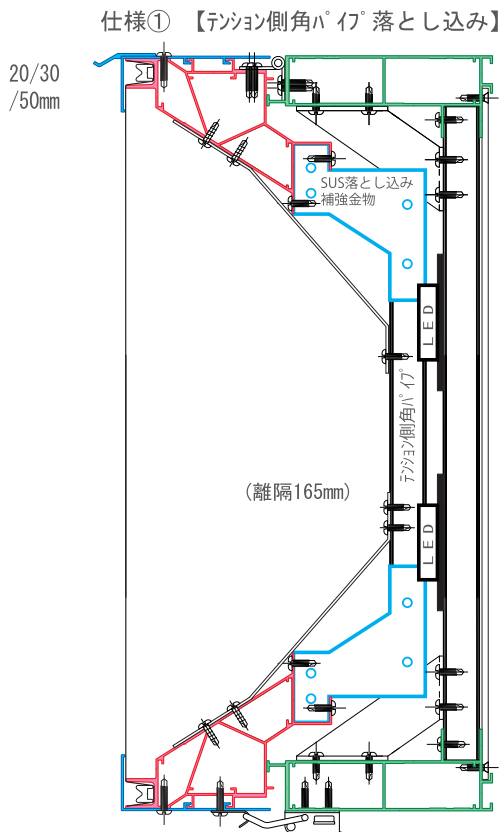

※開閉式シリーズは、パッチン錠の代わりに、ビス止めストッパーに変更可能です。