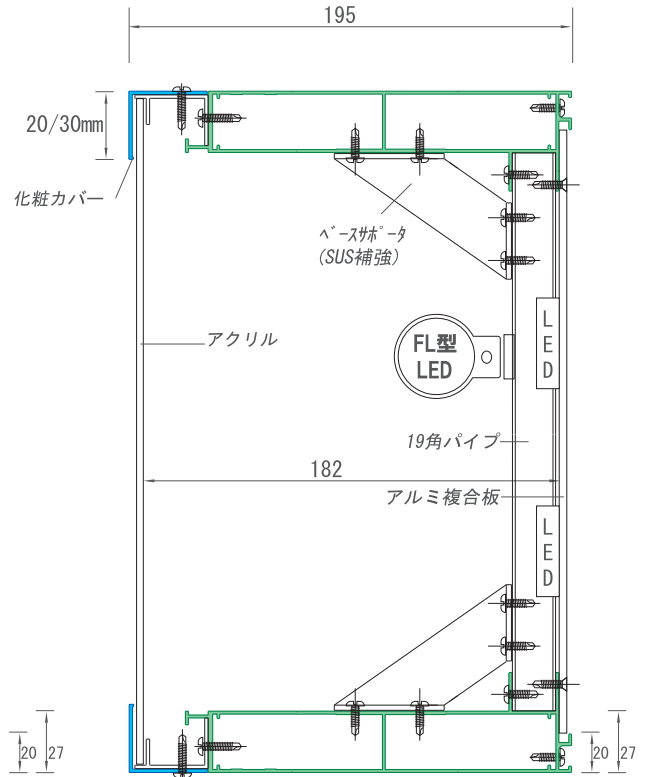

SK-LED-N (not open)

SI シルバー W ホワイト B ブラック
非開閉式の中～大型フレームの進化系。

SK-N92ac AC LED

SK-N145ac AC LED

SK-N195ac AC LED FL

アクリル推奨サイズ: H寸-11mm、W寸-11mm 裏板サイズ: H寸-40mm、W寸-40mm (t3、t5に対応) (アルミ複合板推奨)

SK-N92f FF LED

SK-N145f FF LED

SK-N195f FF LED FL