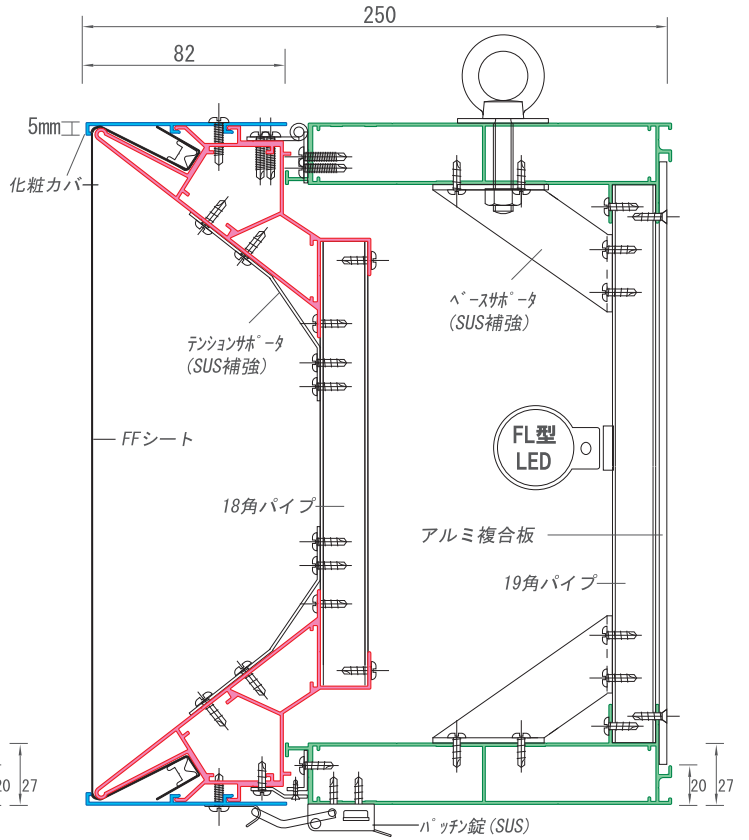

SK-185F FF FL

SK-185ac AC FL

※Fシリーズその他の開閉式もアクリル用に加工可能です。

裏板サイズ: H寸-40mm、W寸-40mm

SK-202F FF FL

SK-200S FF FL

裏板サイズ: H寸-40mm、W寸-40mm

SK-250F

FF AC FL

SK-250S

FF FL

裏板サイズ: H寸-40mm、W寸-40mm
(7L複合板推奨)

SK-W

SI シルバー W ホワイト B ブラック
両面仕様 / 吊り下げ・袖付。

SK-302FW SK-302acW

FF AC FL LED