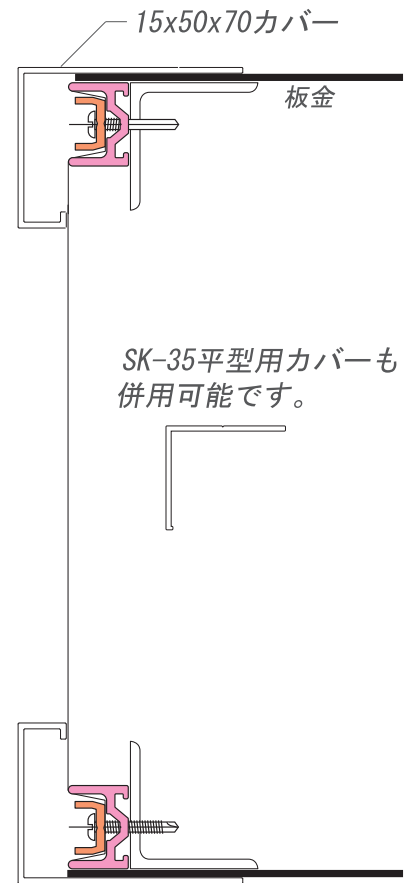

FF AC FL

SK-250S

FF FL

裏板サイズ: H寸-40mm、W寸-40mm
(7L複合板推奨)

SK-W

SI シルバー W ホワイト B ブラック
両面仕様 / 吊り下げ・袖付。

SK-302FW SK-302acW

FF AC FL LED

※アクリル仕様に溝をカット
(t3、t5)

取付ブラケット側 (固定側)

SK-224FW SK-224acW

FF AC LED

※アクリル仕様に溝をカット
(t3、t5)

取付ブラケット側 (固定側)

SK-80F フロント材

FF LED FL

- 開閉枠+水切りレールのセット
- 既存L鉄骨への取付
- 30mm~40mmのLアングル枠組みへの取付が可能

SK展張レール18

- L=4000mmで在庫
- 大型の鉄骨向け
- ※展張ビスが鉄骨を貫通し強固

SK展張レール30

- L=4000mmで在庫
- 施工がしやすい
- ※展張ビスが鉄骨を貫通せずスムーズ

SK-80F フロント材 (開閉枠+水切りレール) ※鉄骨枠別途

SI W B

FF LED FL

断面図 (イメージ)

any flex GP
(シート・印刷兼用)

カタログ中記号説明…

- SK-シリーズの「数番」はフレームのD=厚み。
- 数番前「N」は非開閉式 (not open)。
- 末尾「ac」はアクリル表示面仕様。末尾「W」は両面仕様。
- 末尾「F」はFFシート正面打ち仕様。抑え幅「20mm / 30mm / 50mm」から選択可能。
- 末尾「S」はFFシート側面打ち仕様。抑え幅「5mm」用フレーム。
- 化粧カバーは「シルバー/ホワイト/ブラック」から選択可能。(※別途料金で焼付塗装対応可能。)