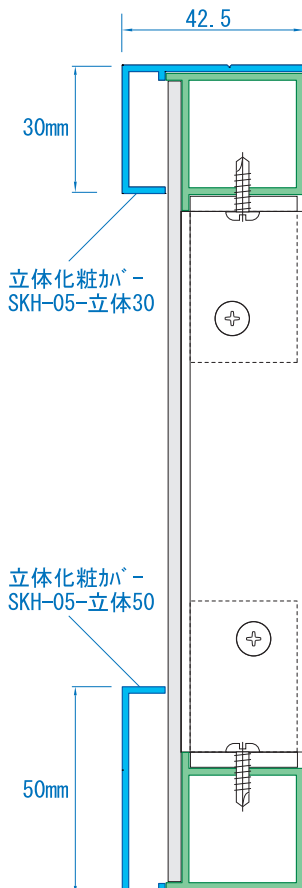

内側(壁側)ミミなし

立体化粧カバー