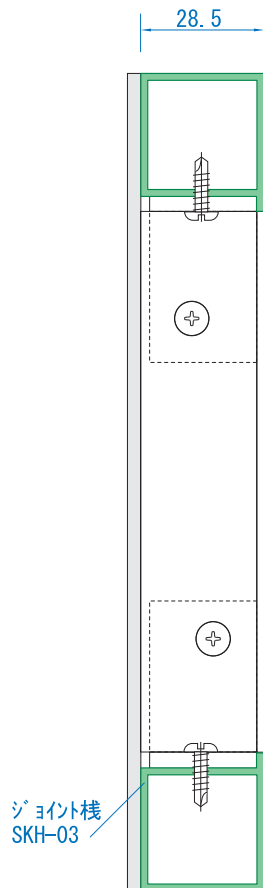

立体化粧カバー

表ミミなし