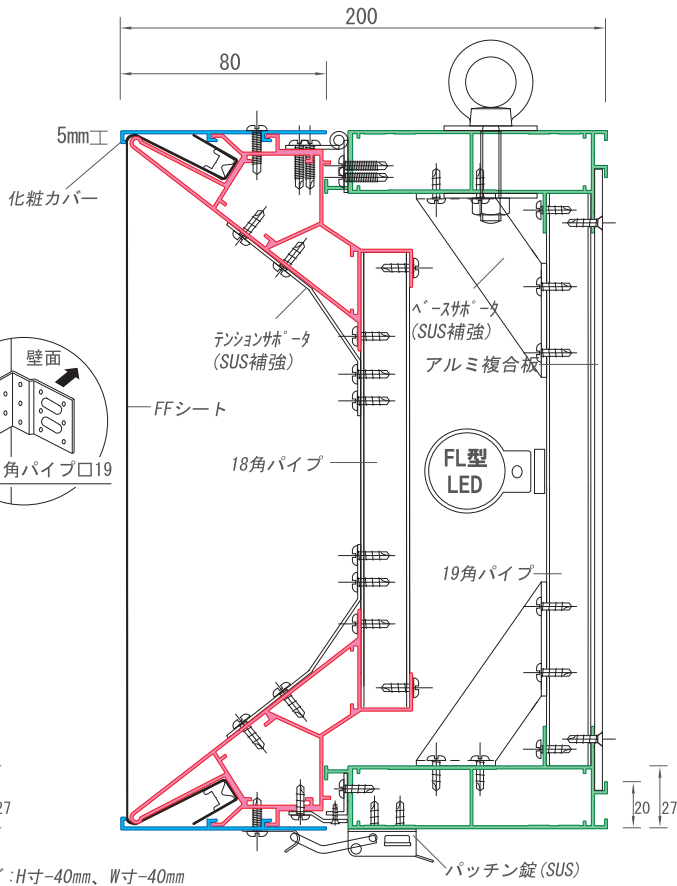

SK-185F FF FL

SK-185ac AC FL

※Fシリーズその他の開閉式もアクリル用に加工可能です。

裏板サイズ: H寸-40mm、W寸-40mm

SK-202F FF FL

SK-200S FF FL

裏板サイズ: H寸-40mm、W寸-40mm

SK-250F