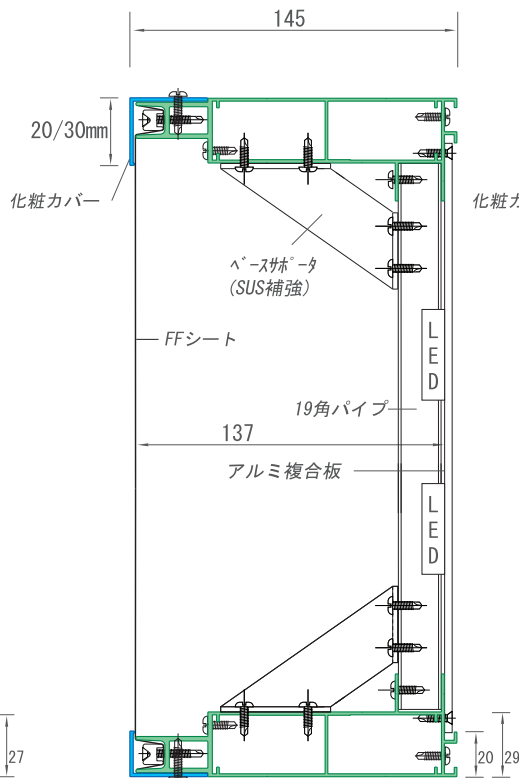

SI シルバー W ホワイト B ブラック
 非開閉式の中～大型フレームの進化系。

SK-N92ac AC LED

SK-N145ac AC LED

SK-N195ac AC LED FL

アクリル推奨サイズ: H寸-11mm、W寸-11mm 裏板サイズ: H寸-40mm、W寸-40mm (t3、t5に対応) (アルミ複合板推奨)

SK-N92f FF LED

SK-N145f FF LED

SK-N195f FF LED FL

裏板サイズ: H寸-40mm、W寸-40mm (アルミ複合板推奨)

FF FFシート表示面対応
 AC アクリル表示面対応
 LED LEDモジュール対応
 FL 蛍光灯型対応

- SKシリーズの「数番」はフレームのD=厚み。
- 数番前「N」は非開閉式(not open)。
- 末尾「ac」はアクリル表示面仕様。
- 末尾「f」はFFシート表示面仕様。

※汚れ防止(雨)カバー(化粧)は共通オプション品になります