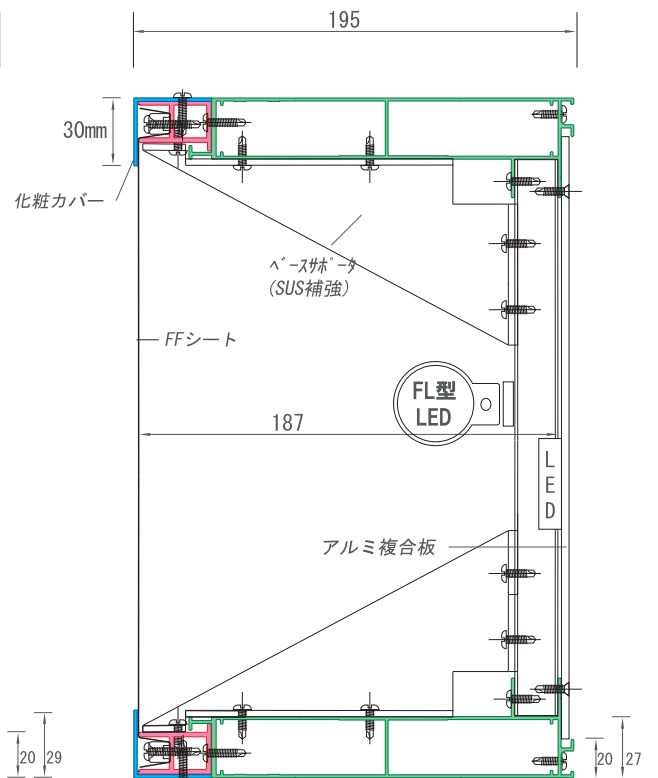

SI シルバー W ホワイト B ブラック
 非開閉式の中～大型フレームの進化系。

SK-N92ac AC LED

SK-N145ac AC LED

SK-N195ac AC LED FL

アクリル推奨サイズ: H寸-11mm、W寸-11mm 裏板サイズ: H寸-40mm、W寸-40mm (t3、t5に対応) (アルミ複合板推奨)

SK-N92f FF LED

SK-N145f FF LED

SK-N195f FF LED FL

裏板サイズ: H寸-40mm、W寸-40mm (アルミ複合板推奨)

FF FFシート表示面対応
 AC アクリル表示面対応
 LED LEDモジュール対応
 FL 蛍光灯型対応

- SKシリーズの「数番」はフレームのD=厚み。
- 数番前「N」は非開閉式(not open)。
- 末尾「ac」はアクリル表示面仕様。
- 末尾「f」はFFシート表示面仕様。

※汚れ防止(雨)カバー(化粧)は共通オプション品になります