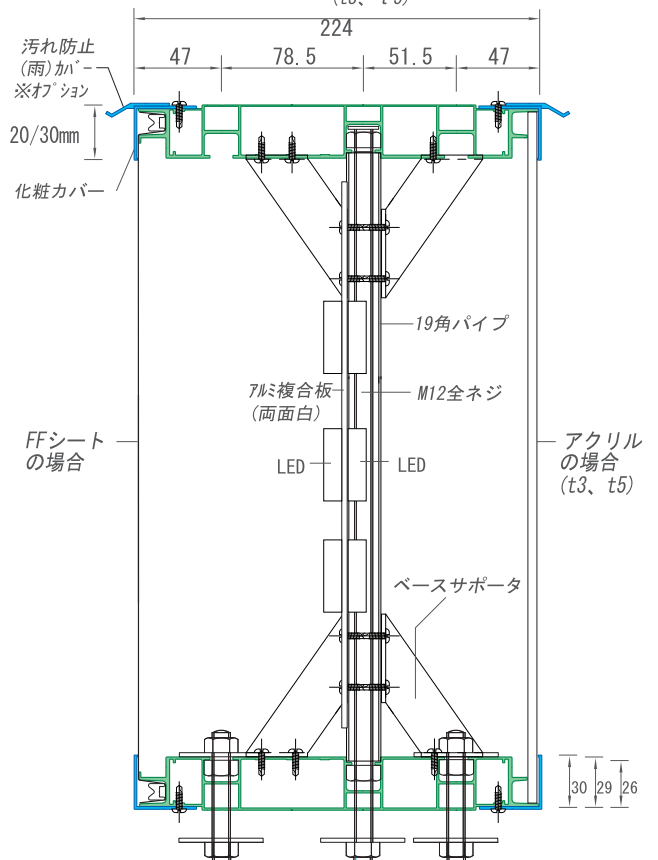

FF AC FL

SK-250S

FF FL

裏板サイズ: H寸-40mm、W寸-40mm
(7L複合板推奨)

SK-W

SI シルバー W ホワイト B ブラック
両面仕様 / 吊り下げ・袖付。

SK-302FW SK-302acW

FF AC FL LED

※アクリル仕様に溝をカット
(t3、t5)

取付ブラケット側 (固定側)

SK-224FW SK-224acW

FF AC LED

※アクリル仕様に溝をカット
(t3、t5)

取付ブラケット側 (固定側)

SK-80F フロント材

FF LED FL

- 開閉枠+水切りレールのセット
- 既存L鉄骨への取付
- 30mm~40mmのLアングル枠組みへの取付が可能

SK展張レール18

- L=4000mmで在庫
- 大型の鉄骨向け
- ※展張ビスが鉄骨を貫通し強固

SK展張レール30

- L=4000mmで在庫
- 施工がしやすい
- ※展張ビスが鉄骨を貫通せずスムーズ

SK-80F フロント材 (開閉枠+水切りレール) ※鉄骨枠別途

SI W B

FF LED FL