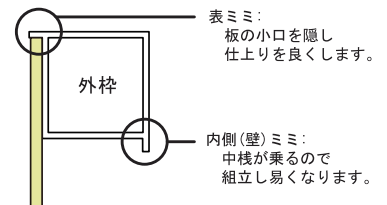

中線のレイアウトを簡単に書いて頂くと見積りがスムーズです。

表ミミあり
内側(壁)ミミあり

表ミミなし
内側(壁)ミミあり

表ミミあり
内側(表)ミミあり
内側(壁)ミミなし

全くミミなし

両表ミミあり
内側ミミなし

(例:)

※部材

アルミコーナー SKH-07	樹脂コーナー	取付L型 白・シルバー 要・不要 ケ
シルバー ケ	白 シルバー (グレーです) ケ	汚れ防止カバー 白・シルバー・黒 要・不要

外枠(裏ミミ) SKH-01	外枠(表ミミ) SKH-01'	中棧 SKH-02	ジョイント棧 SKH-03	28.5角棧 SKH-10	ジョイント角パイプ SKH-06
白・黒 シルバー 本	白・黒 シルバー 本	白・黒 シルバー 本	白・黒 シルバー 本	白 シルバー 本	シルバー 本
化粧カバー30mm SKH-05-30	化粧カバー20mm SKH-05-20	化粧カバー立体30mm SKH-12	アルミコーナー SKH-07	ブラケット SKH-04	片落としブラケット SKH-04'
白・黒 シルバー ケ	白・黒 シルバー ケ	白・黒 シルバー ケ	シルバー ケ	白 シルバー ケ	白 シルバー ケ