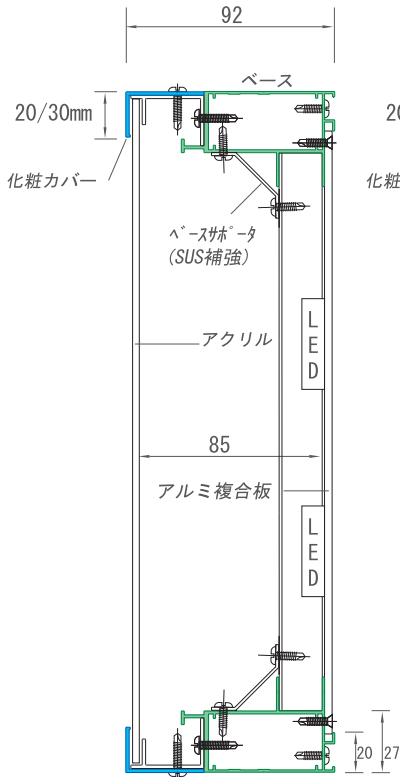

SI シルバー W ホワイト B ブラック
 非開閉式の中～大型フレームの進化系。

SK-N92ac AC LED

SK-N145ac AC LED

SK-N195ac AC LED FL

アクリル推奨サイズ: H寸-11mm、W寸-11mm 裏板サイズ: H寸-40mm、W寸-40mm (t3、t5に対応) (アルミ複合板推奨)

SK-N92f FF LED

SK-N145f FF LED

SK-N195f FF LED FL

裏板サイズ: H寸-40mm、W寸-40mm (アルミ複合板推奨)

FF FFシート表示面対応
 AC アクリル表示面対応
 LED LEDモジュール対応
 FL 蛍光灯型対応

- SKシリーズの「数番」はフレームのD=厚み。
- 数番前「N」は非開閉式(not open)。
- 末尾「ac」はアクリル表示面仕様。
- 末尾「f」はFFシート表示面仕様。

※汚れ防止(雨)カバー(化粧)は共通オプション品になります