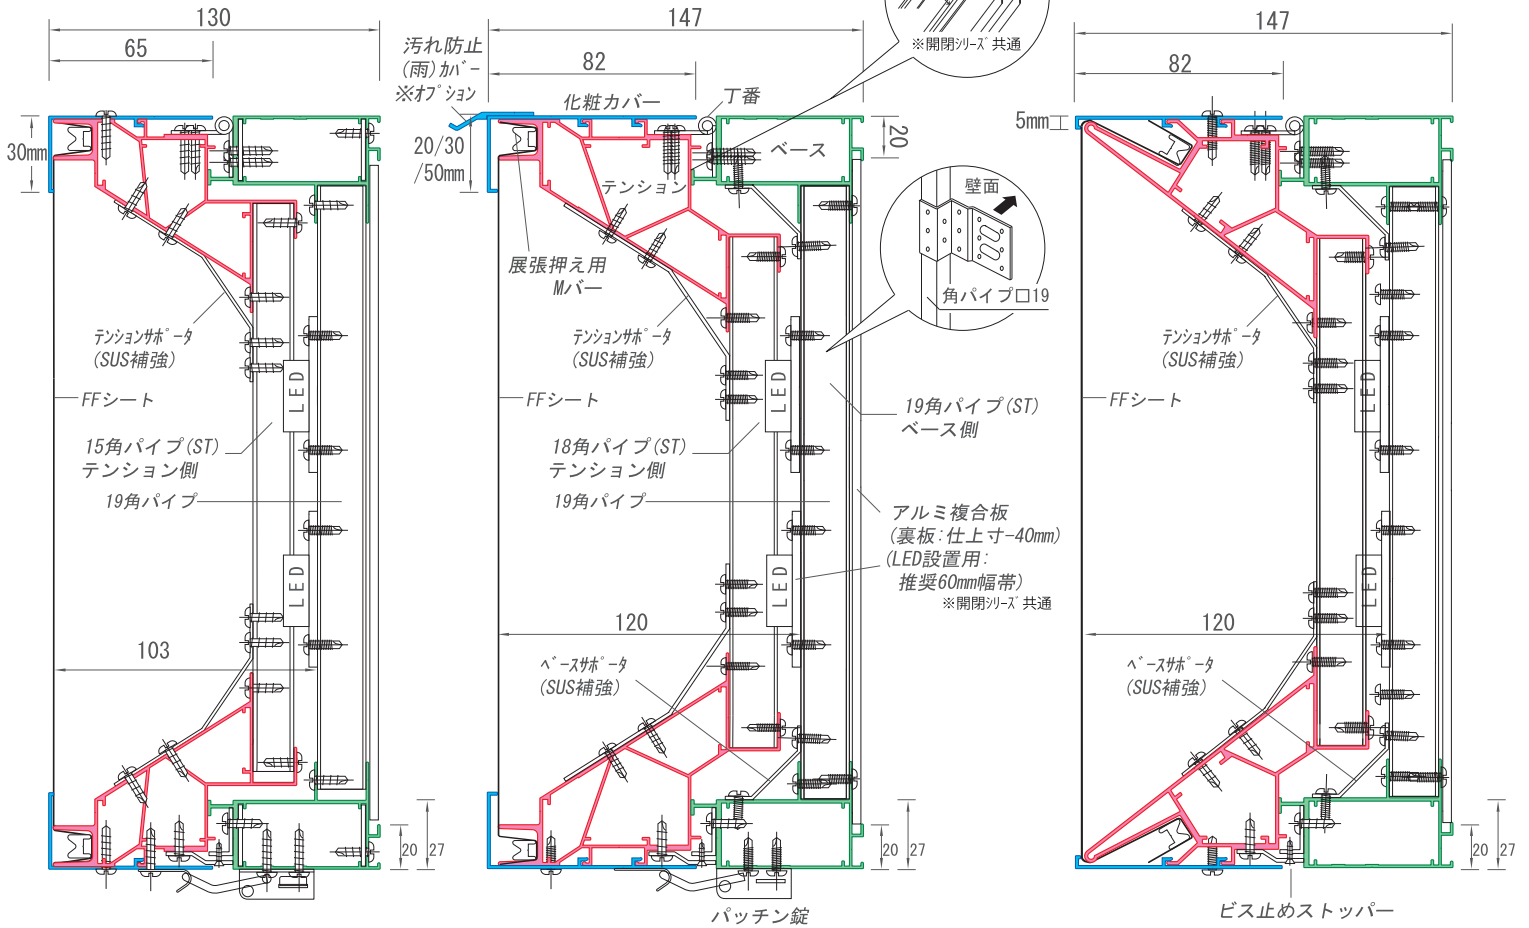

SK-130F FF LED

SK-147F FF LED

SK-147S FF LED

SK-202F LEDモジュール仕様 FF LED 化粧カバー-20/30/50mm