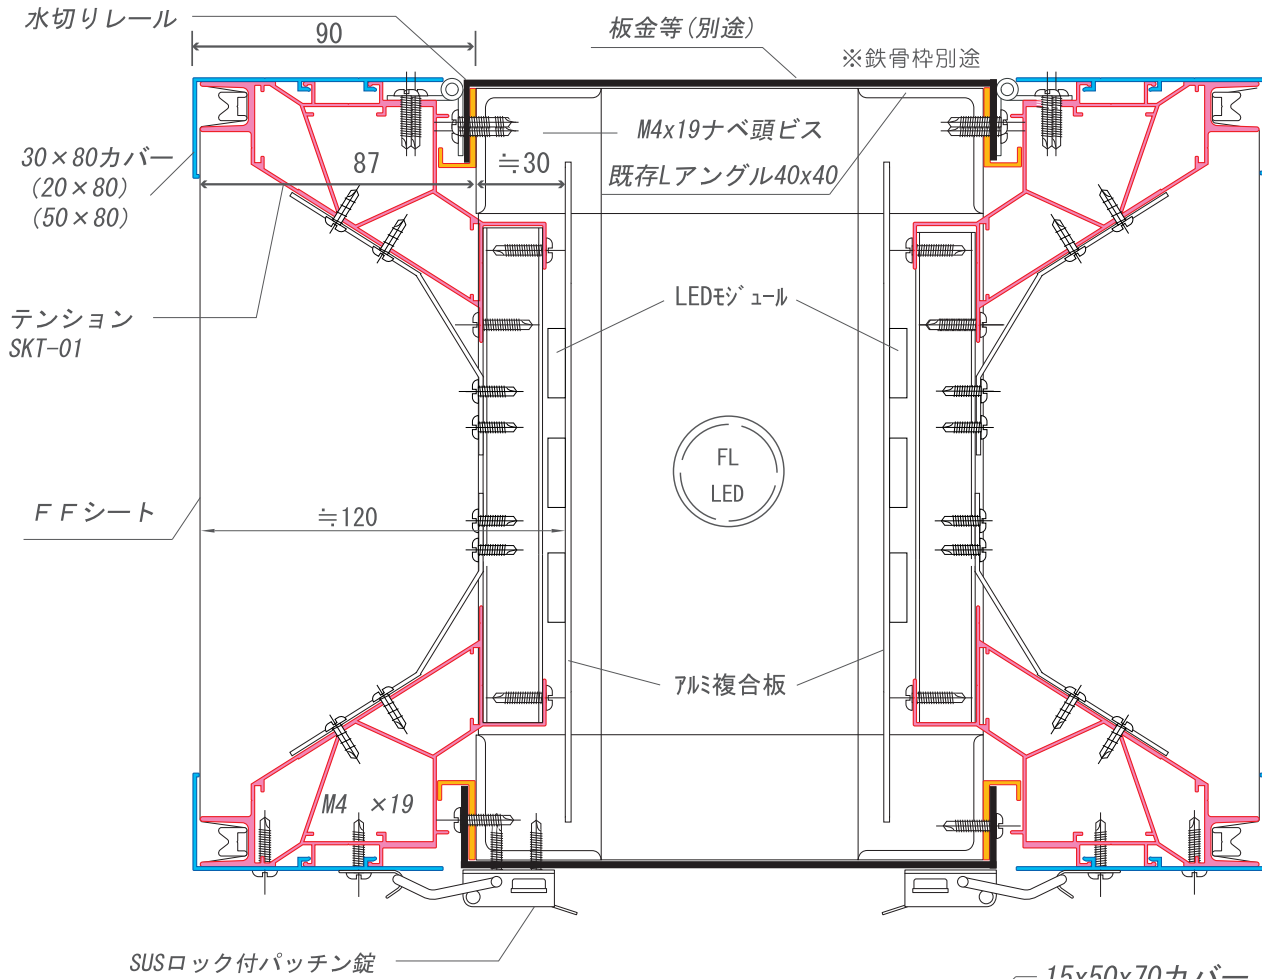

FF AC FL

SK-250S

FF FL

裏板サイズ: H寸-40mm、W寸-40mm
(7L複合板推奨)

SK-W

SI シルバー W ホワイト B ブラック
両面仕様 / 吊り下げ・袖付。

SK-302FW SK-302acW

FF AC FL LED

- 開閉枠+水切りレールのセット
- 既存L鉄骨への取付
- 30mm~40mmのLアングル枠組みへの取付が可能

SK展張レール18

- L=4000mmで在庫
- 大型の鉄骨向け
- ※展張ビスが鉄骨を貫通し強固

SK展張レール30

- L=4000mmで在庫
- 施工がしやすい
- ※展張ビスが鉄骨を貫通せずスムーズ

SK-80F フロント材 (開閉枠+水切りレール) ※鉄骨枠別途

SI W B

FF LED FL