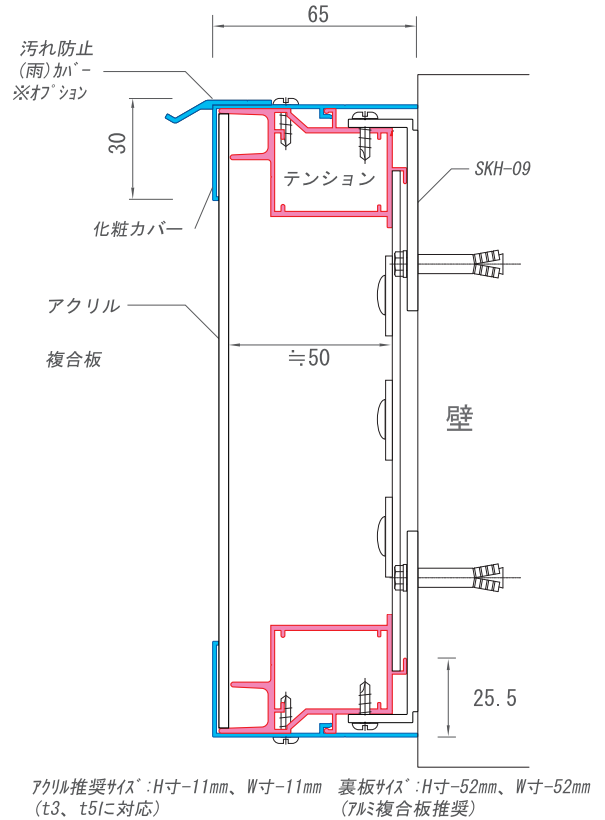

SK - 平型

SI シルバー
W ホワイト
B ブラック

SK-65f FF FFシート展張後の取付が簡単な薄型仕様（非内照用）
（内照にも対応可）→中棧は細いものに変更

SK-65ac AC LED LED光源に対応した薄型仕様。（内照用）
※アクリル仕様に溝をカット