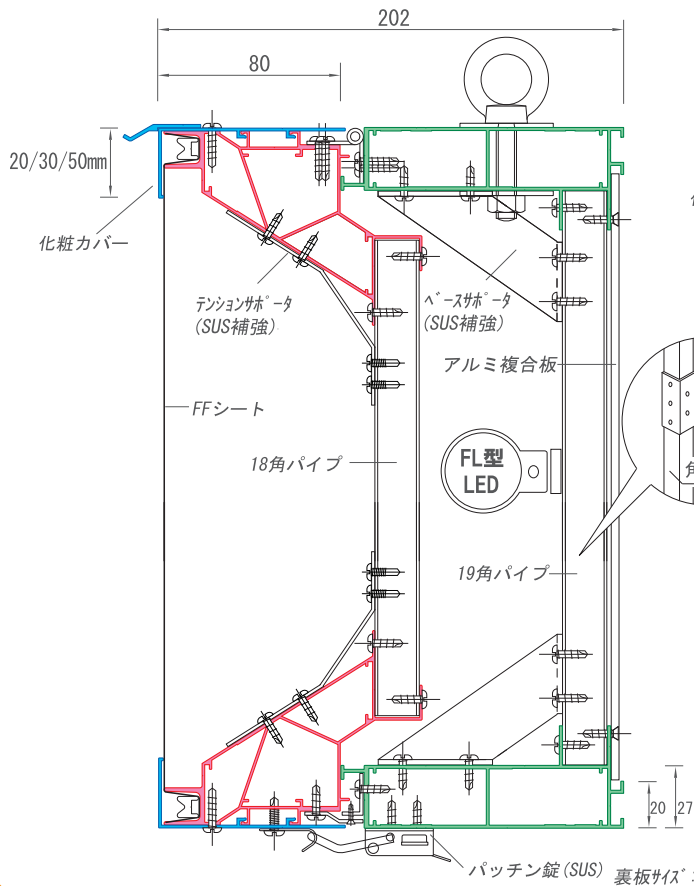

SK-185F FF FL

SK-185ac AC FL

※Fシリーズその他の開閉式もアクリル用に加工可能です。

裏板サイズ: H寸-40mm、W寸-40mm

SK-202F FF FL

SK-200S FF FL

裏板サイズ: H寸-40mm、W寸-40mm

SK-250F

FF AC FL

SK-250S

FF FL

裏板サイズ: H寸-40mm、W寸-40mm
(7L複合板推奨)

SK-W

SI シルバー W ホワイト B ブラック
両面仕様 / 吊り下げ・袖付。

SK-302FW SK-302acW

FF AC FL LED