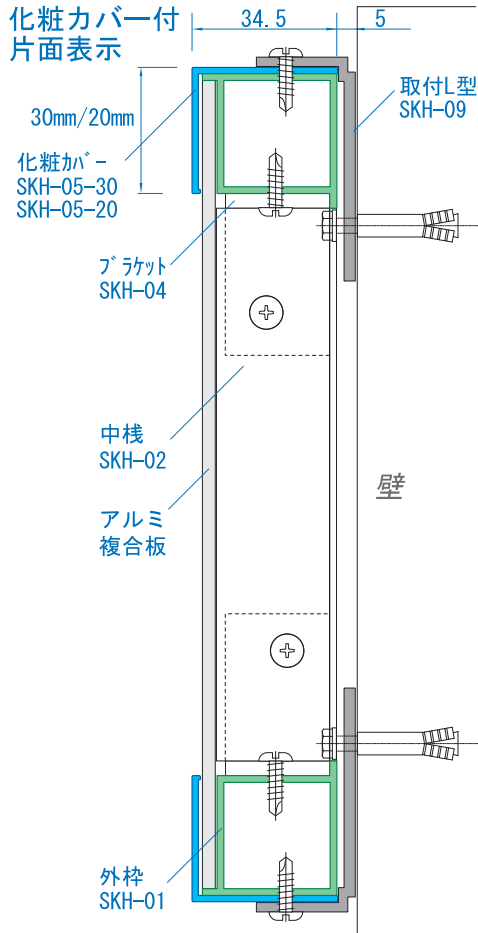

SK-35

SK-35F (FFシート用) SK-40ac (アクリル用)

電飾、LED仕様