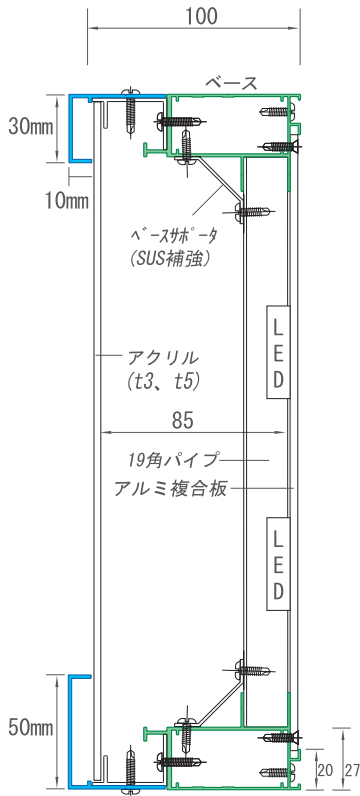

SK-LED-N (not open) (立体カバー)

S シルバー W ホワイト B ブラック
立体型化粧カバーを使った進化系。

SK-N100ac AC LED