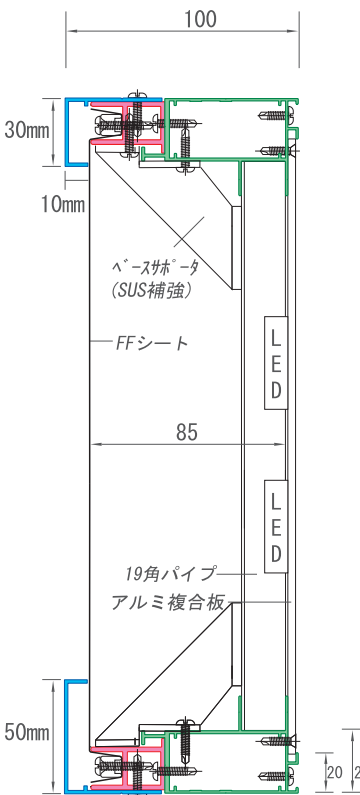

SK-N100f FF LED