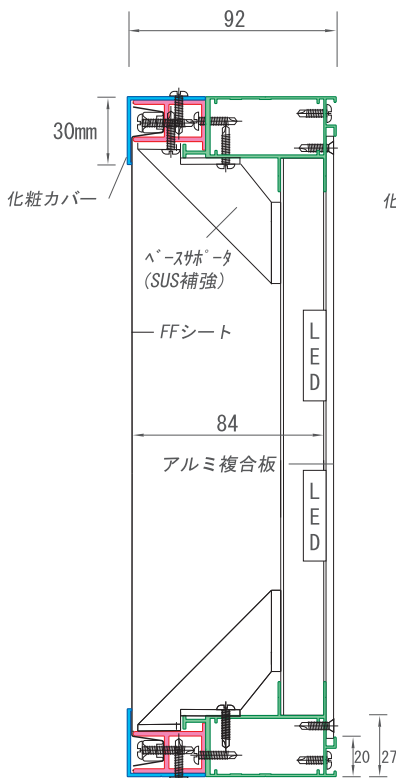

SI シルバー W ホワイト B ブラック
 非開閉式の中～大型フレームの進化系。

SK-N92ac AC LED

SK-N145ac AC LED

SK-N195ac AC LED FL

アクリル推奨サイズ: H寸-11mm、W寸-11mm 裏板サイズ: H寸-40mm、W寸-40mm (t3、t5に対応) (アルミ複合板推奨)

SK-N92f FF LED

SK-N145f FF LED

SK-N195f FF LED FL

裏板サイズ: H寸-40mm、W寸-40mm (アルミ複合板推奨)

FF FFシート表示面対応
 AC アクリル表示面対応
 LED LEDモジュール対応
 FL 蛍光灯型対応

- SKシリーズの「数番」はフレームのD=厚み。
- 数番前「N」は非開閉式(not open)。
- 末尾「ac」はアクリル表示面仕様。
- 末尾「f」はFFシート表示面仕様。

※汚れ防止(雨)カバー(化粧)は共通オプション品になります