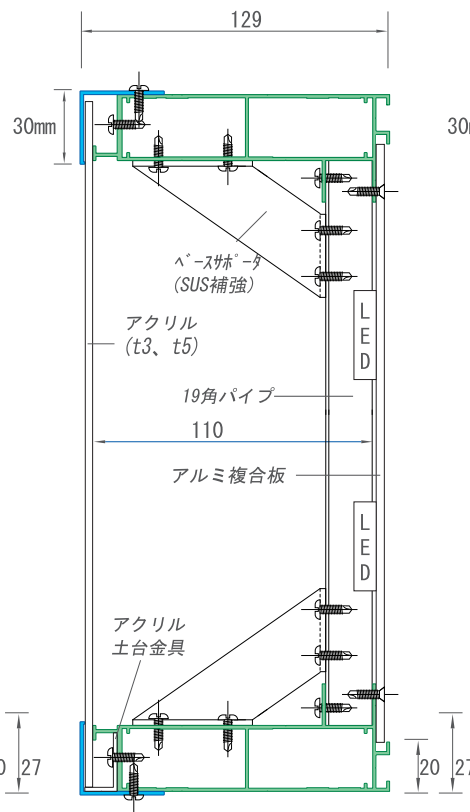

SK-N129ac AC LED