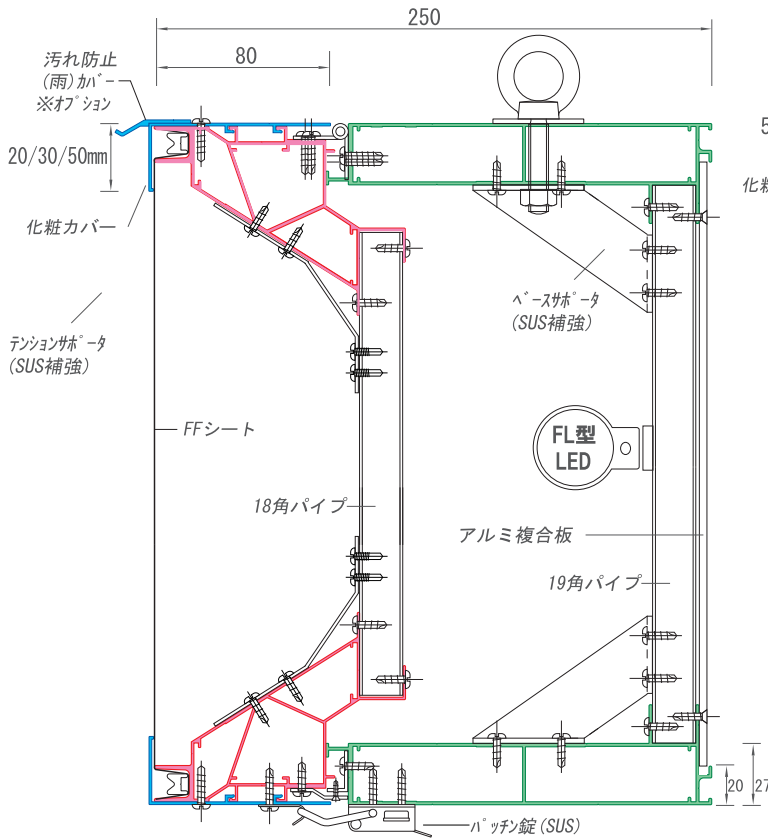

SK-185F FF FL

SK-185ac AC FL

※Fシリーズその他の開閉式もアクリル用に加工可能です。

裏板サイズ: H寸-40mm、W寸-40mm

SK-202F FF FL

SK-200S FF FL

裏板サイズ: H寸-40mm、W寸-40mm

SK-250F

FF AC FL

SK-250S

FF FL

裏板サイズ: H寸-40mm、W寸-40mm
(7L複合板推奨)

SK-W

SI シルバー W ホワイト B ブラック
両面仕様 / 吊り下げ・袖付。

SK-302FW SK-302acW

FF AC FL LED