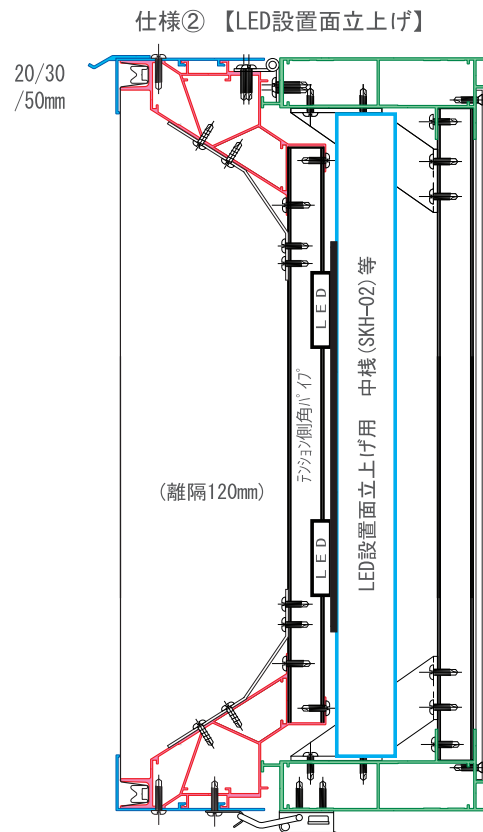

※開閉式シリーズは、パッチン錠の代わりに、ビス止めストッパーに変更可能です。