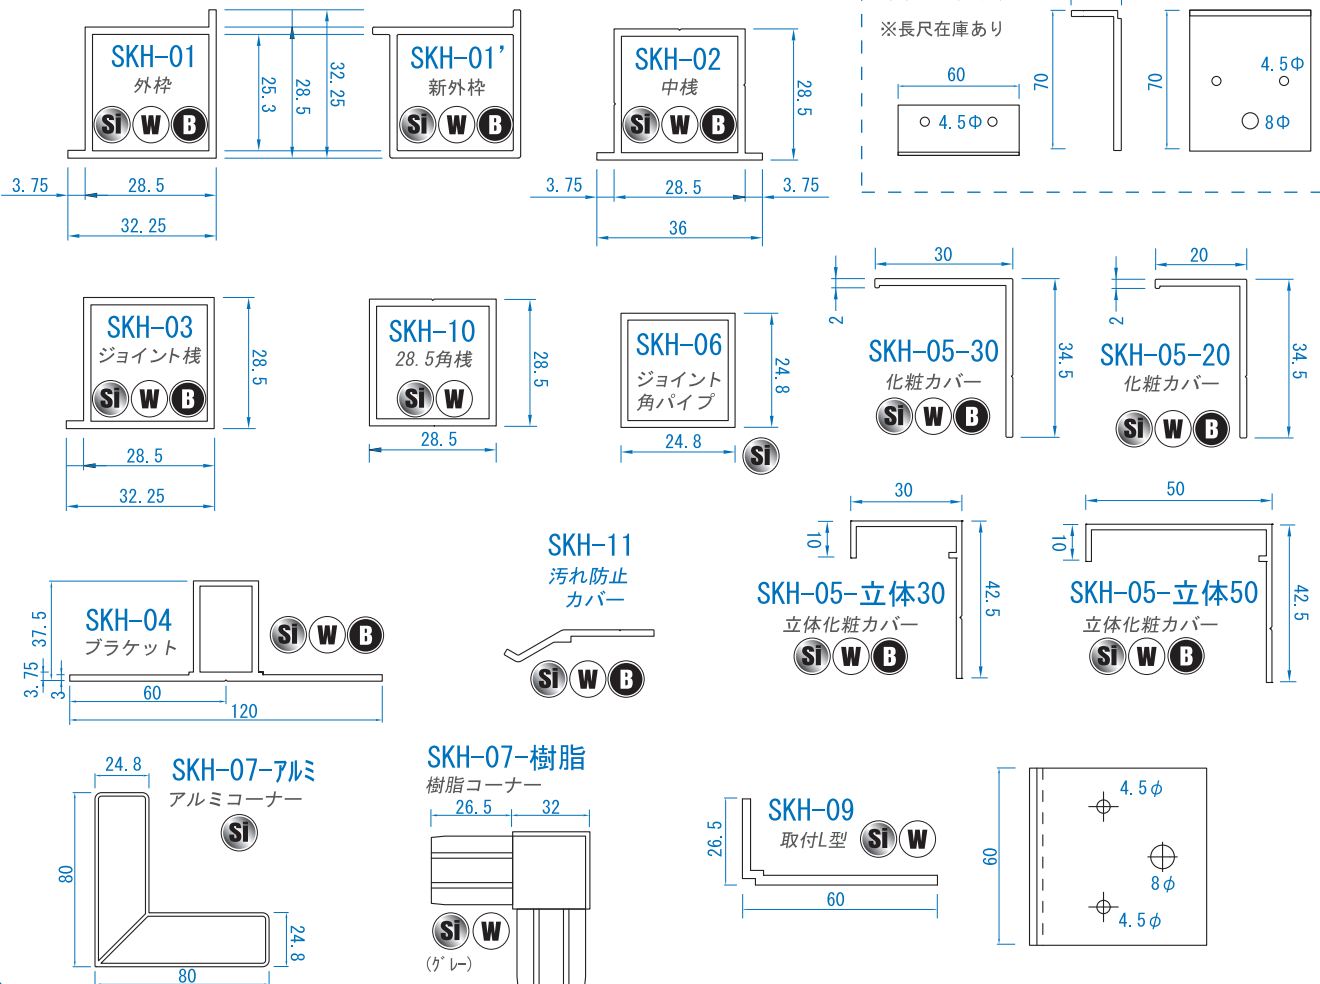

SK - 平型

SI シルバー
W ホワイト
B ブラック

SK-65f FF FFシート展張後の取付が簡単な薄型仕様（非内照用）
（内照にも対応可）→中棧は細いものに変更

SK-65ac AC LED LED光源に対応した薄型仕様。（内照用）
※アクリル仕様に溝をカット

SK-35 部材一覧