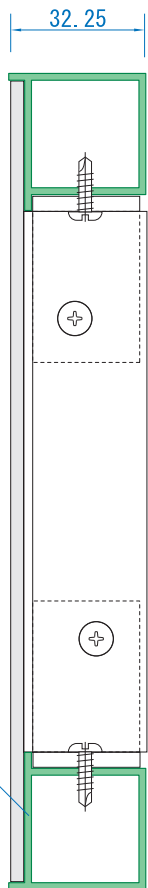

FRAME

総合カタログ

株式会社アーネスト

2024.5 改定

SK-35

内側(壁側)ミミなし

立体化粧カバー

表ミミなし

SK-35F (FFシート用) SK-40ac (アクリル用)

電飾、LED仕様

SK - 平型

SI シルバー
 W ホワイト
 B ブラック

SK-65f FF FFシート展張後の取付が簡単な薄型仕様（非内照用）
 （内照にも対応可）→中棧は細いものに変更

SK-65ac AC LED LED光源に対応した薄型仕様。（内照用）
 ※アクリル仕様に溝をカット

SK-35 部材一覧

SK-LED-N (not open)

SI シルバー W ホワイト B ブラック
 非開閉式の中～大型フレームの進化系。

SK-N92ac AC LED

SK-N145ac AC LED

SK-N195ac AC LED FL

アクリル推奨サイズ: H寸-11mm、W寸-11mm 裏板サイズ: H寸-40mm、W寸-40mm (t3、t5に対応) (アルミ複合板推奨)

SK-N92f FF LED

SK-N145f FF LED

SK-N195f FF LED FL

裏板サイズ: H寸-40mm、W寸-40mm (アルミ複合板推奨)

FF FFシート表示面対応
 AC アクリル表示面対応
 LED LEDモジュール対応
 FL 蛍光灯型対応

- SKシリーズの「数番」はフレームのD=厚み。
- 数番前「N」は非開閉式(not open)。
- 末尾「ac」はアクリル表示面仕様。
- 末尾「f」はFFシート表示面仕様。

※汚れ防止(雨)カバー(化粧)は共通オプション品になります