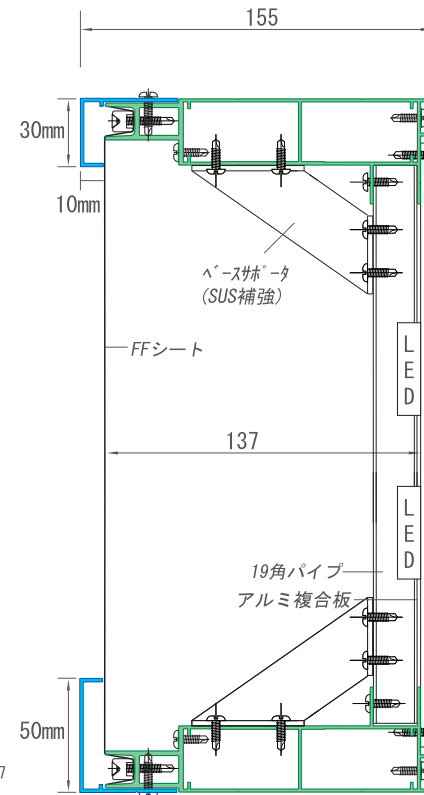

SK-N155f FF LED