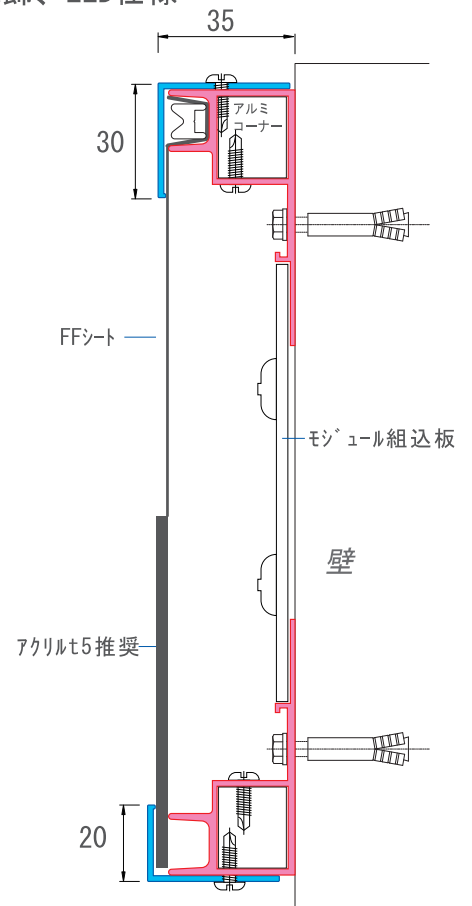

SK-35F (FFシート用) SK-40ac (アクリル用)

電飾、LED仕様