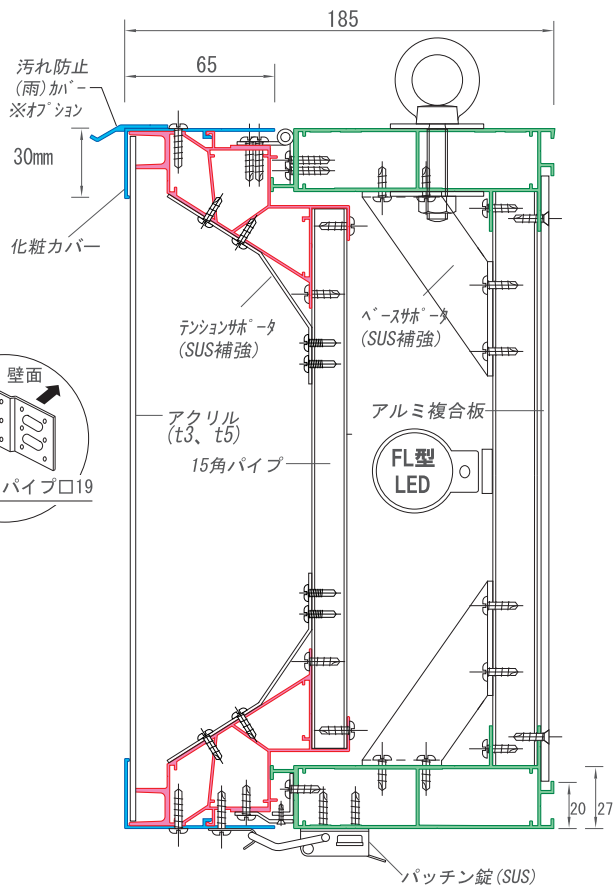

SK-185F FF FL

SK-185ac AC FL

※Fシリーズその他の開閉式もアクリル用に加工可能です。

裏板サイズ: H寸-40mm、W寸-40mm

SK-202F FF FL

SK-200S FF FL

裏板サイズ: H寸-40mm、W寸-40mm

SK-250F