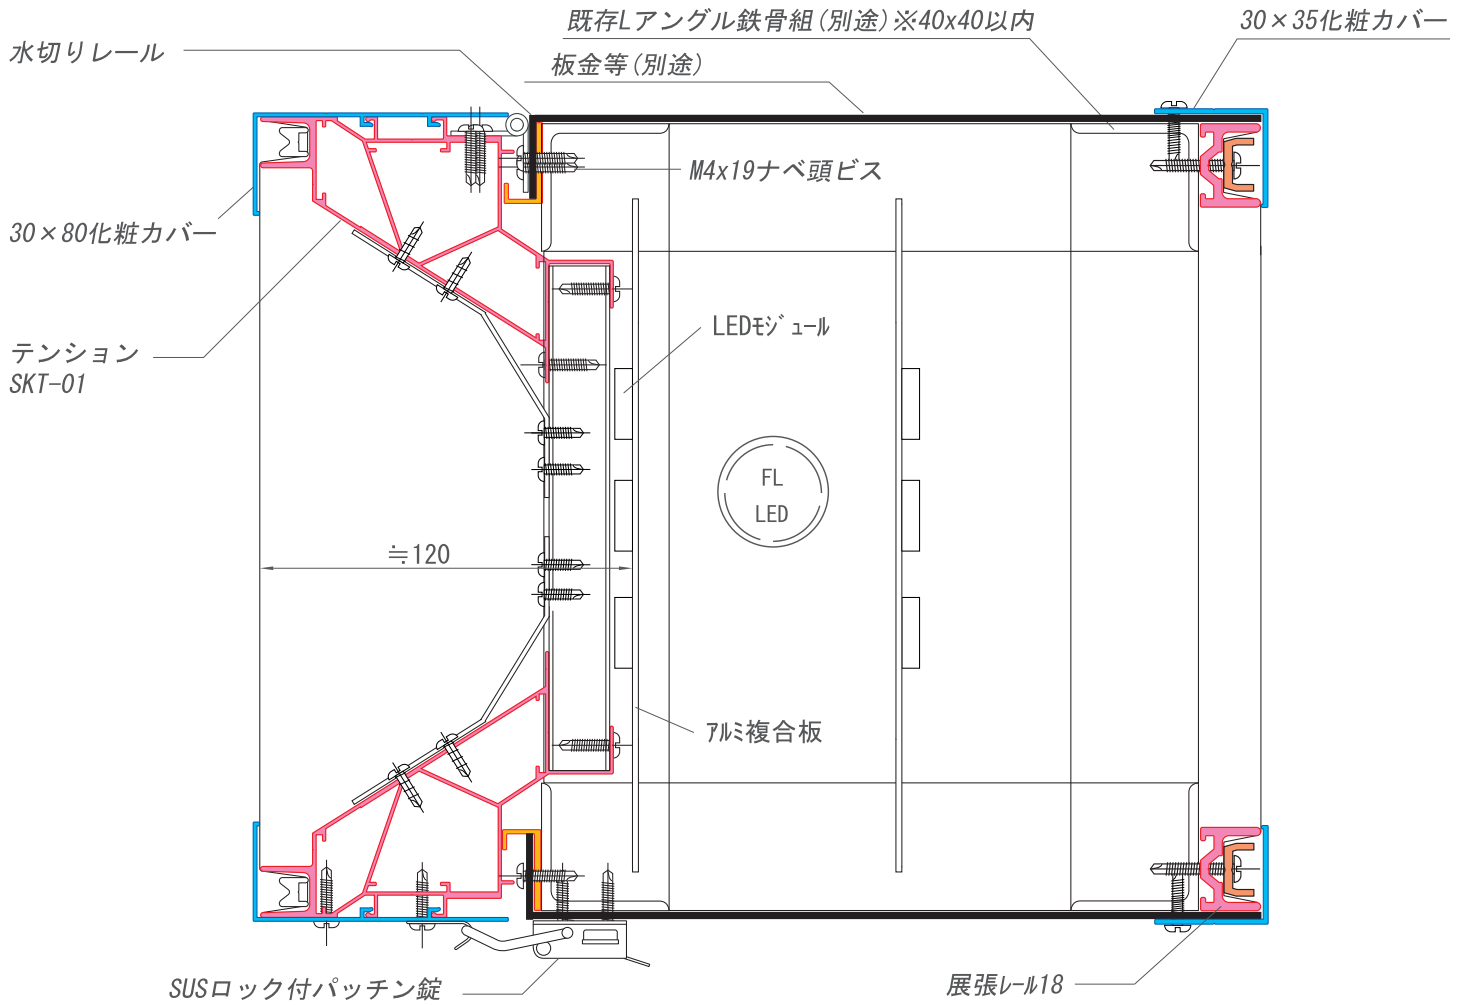

SK-80F フロント材 (開閉枠+水切りレール) ※鉄骨枠別途

SI W B

FF LED FL

+

展張レール18+化粧カバー30mm

SK-FFsheet

FFシート/■屋外UV耐5年以上■ウェルダ加工可能■防炎加工■溶剤系インクジェット出力対応

SKF-820	SKF-920	SKF-1020	SKF-1120	SKF-1220	SKF-1320
SKF-1520	SKF-1620	SKF-1820	SKF-2020	SKF-2220	SKF-2500
SKF-3200	SKF-4200	※数字はシート幅寸法 (mm) 0.1M単位からロール (50Mまで)