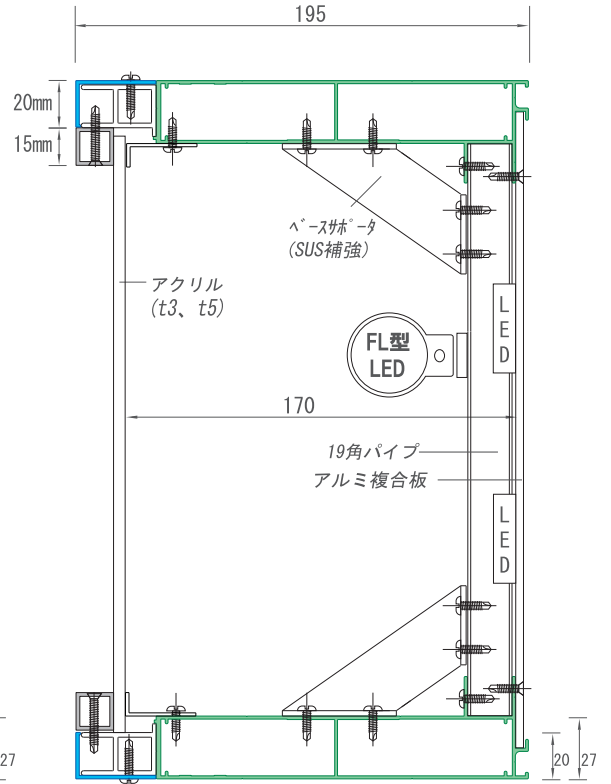

SK-N195ac15 AC LED FL