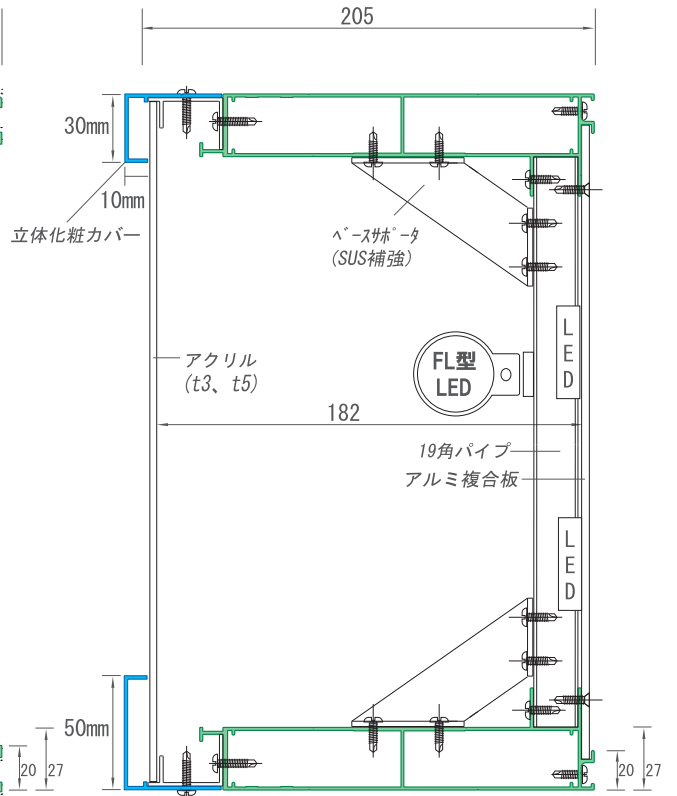

SK-N205ac AC LED FL