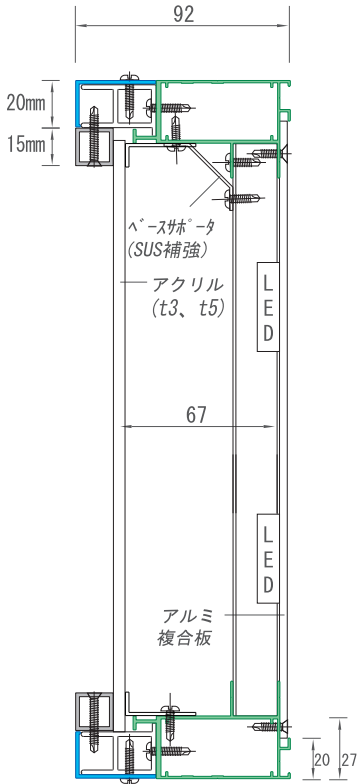

FF FFシート表示面対応
AC アクリル表示面対応
LED LEDモジュール対応
FL 蛍光灯型対応

- SKシリーズの「数番」はフレームのD=厚み。
- 数番前「N」は非開閉式(not open)。
- 末尾「ac」はアクリル表示面仕様。
- 末尾「f」はFFシート表示面仕様。

※汚れ防止(雨)カバー(化粧)は共通オプション品になります

※開閉式シリーズは、パッチン錠からビス止めストッパーに変更可能です。

SK-N92ac15 AC LED