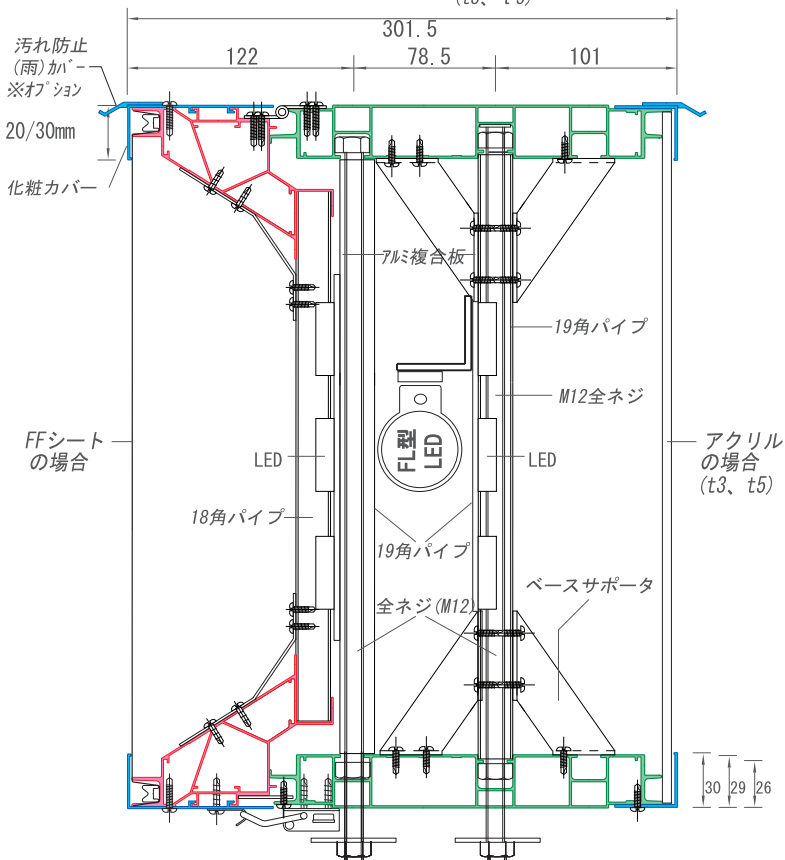

SK-302FW SK-302acW

FF AC FL LED

※アクリル仕様に溝をカット
(t3、t5)