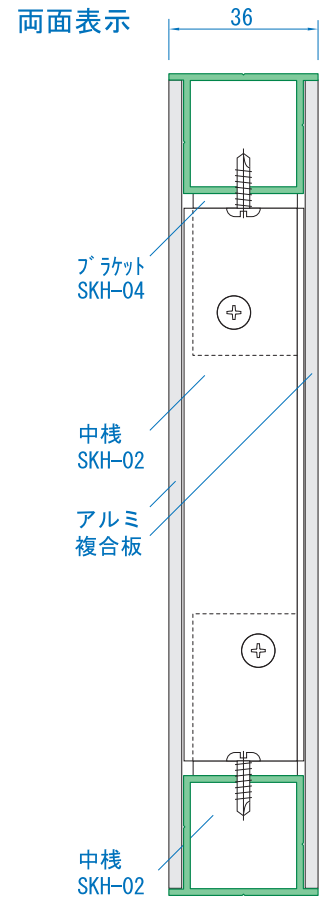

FRAME

総合カタログ

株式会社アーネスト

2024.5 改定

SK-35

内側(壁側)ミミなし

立体化粧カバー

表ミミなし

SI シルバー W ホワイト B ブラック
 非開閉式の中～大型フレームの進化系。

SK-N92ac AC LED

SK-N145ac AC LED

SK-N195ac AC LED FL

アクリル推奨サイズ: H寸-11mm、W寸-11mm 裏板サイズ: H寸-40mm、W寸-40mm (t3、t5に対応) (アルミ複合板推奨)

SK-N92f FF LED

SK-N145f FF LED

SK-N195f FF LED FL

裏板サイズ: H寸-40mm、W寸-40mm (アルミ複合板推奨)

FF FFシート表示面対応
 AC アクリル表示面対応
 LED LEDモジュール対応
 FL 蛍光灯型対応

- SKシリーズの「数番」はフレームのD=厚み。
- 数番前「N」は非開閉式(not open)。
- 末尾「ac」はアクリル表示面仕様。
- 末尾「f」はFFシート表示面仕様。

※汚れ防止(雨)カバー(化粧)は共通オプション品になります