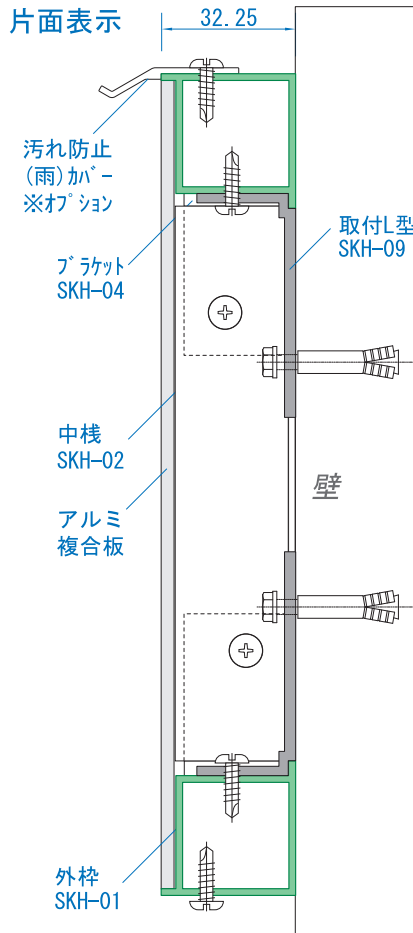

SK-35

SK-35F (FFシート用) SK-40ac (アクリル用)

電飾、LED仕様