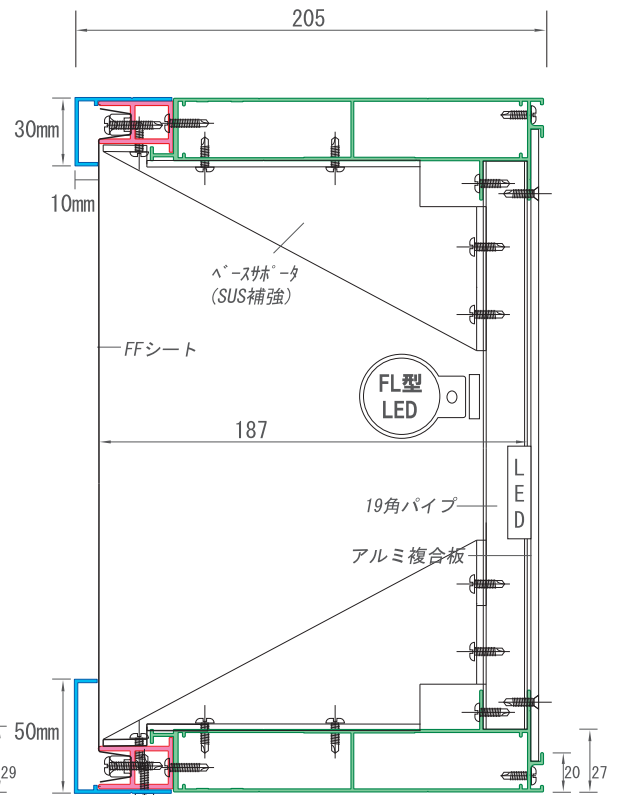

SK-N205f FF LED FL