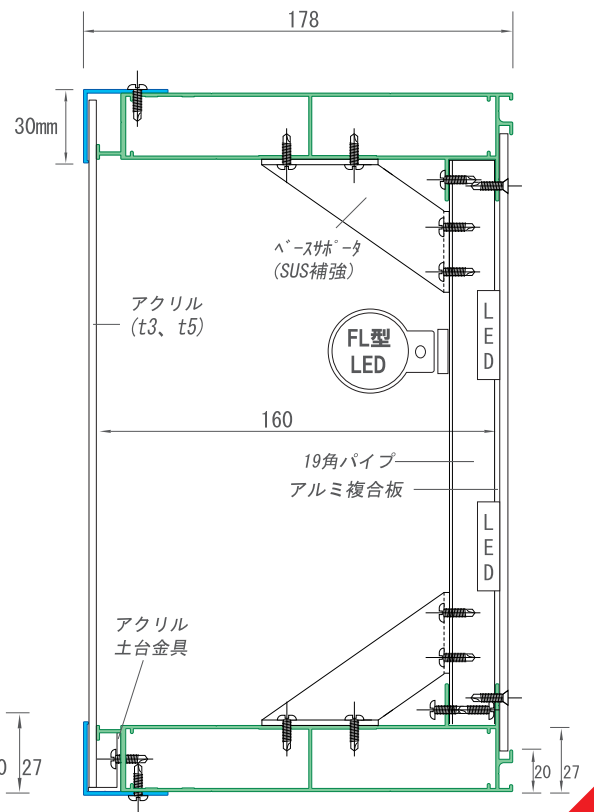

SK-N178ac AC LED FL