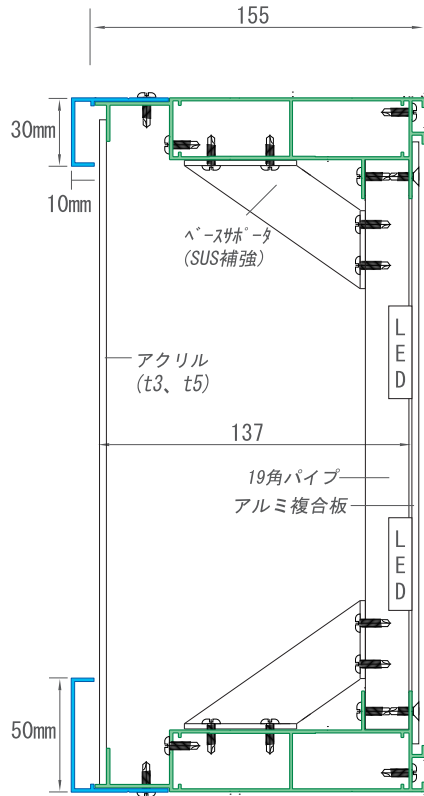

SK-N155ac AC LED