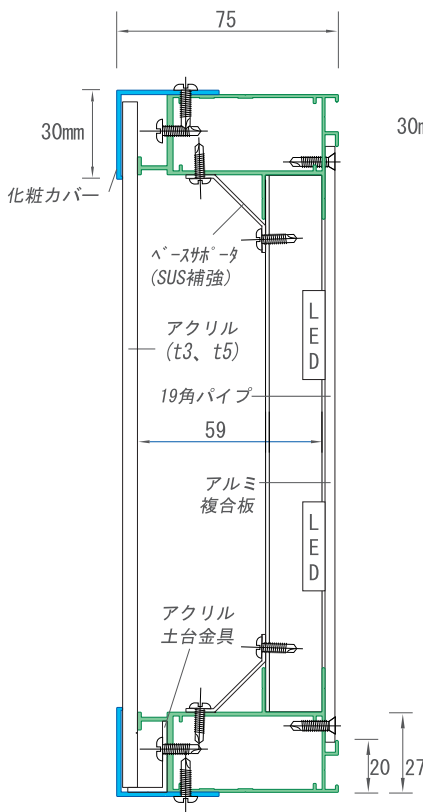

SK-N75ac AC LED