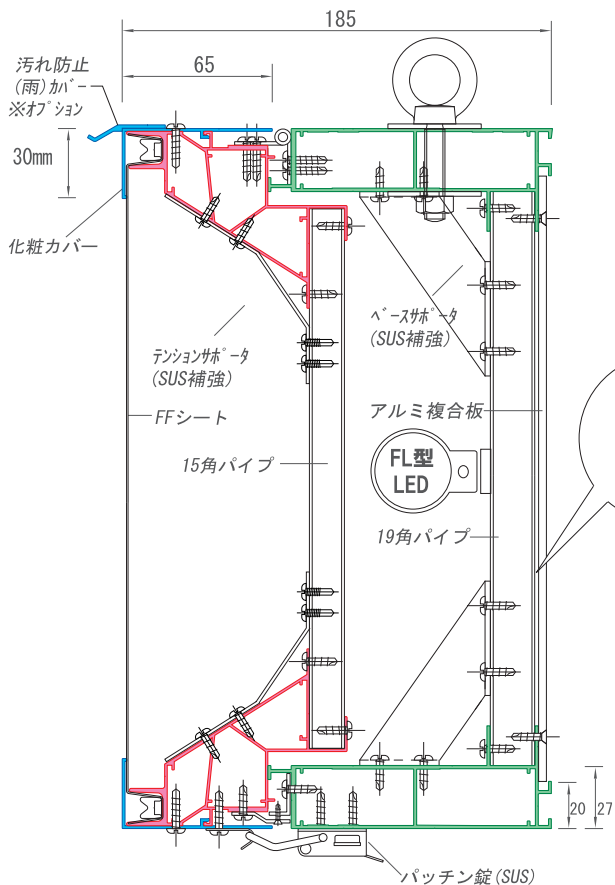

SK-185F FF FL

SK-185ac AC FL

※Fシリーズその他の開閉式もアクリル用に加工可能です。

裏板サイズ: H寸-40mm、W寸-40mm

SK-202F FF FL

SK-200S FF FL

裏板サイズ: H寸-40mm、W寸-40mm

SK-250F