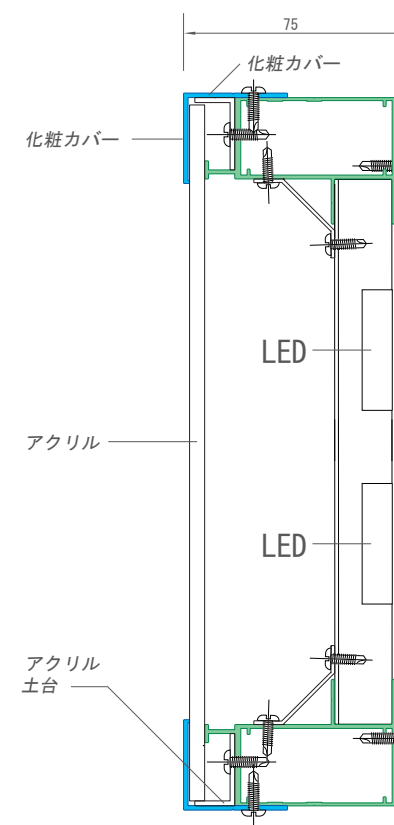

SK-N75ac

AC LED