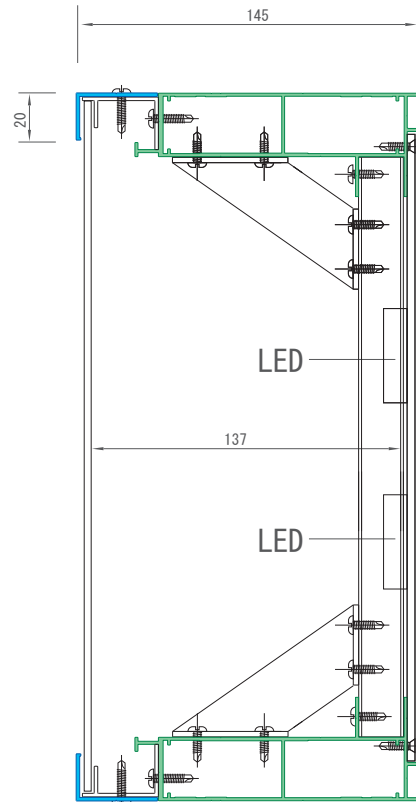

SK-N145ac
AC LED