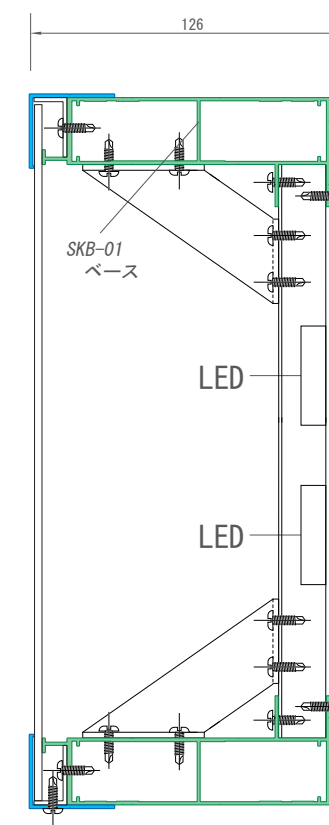

SK-N126ac

AC LED