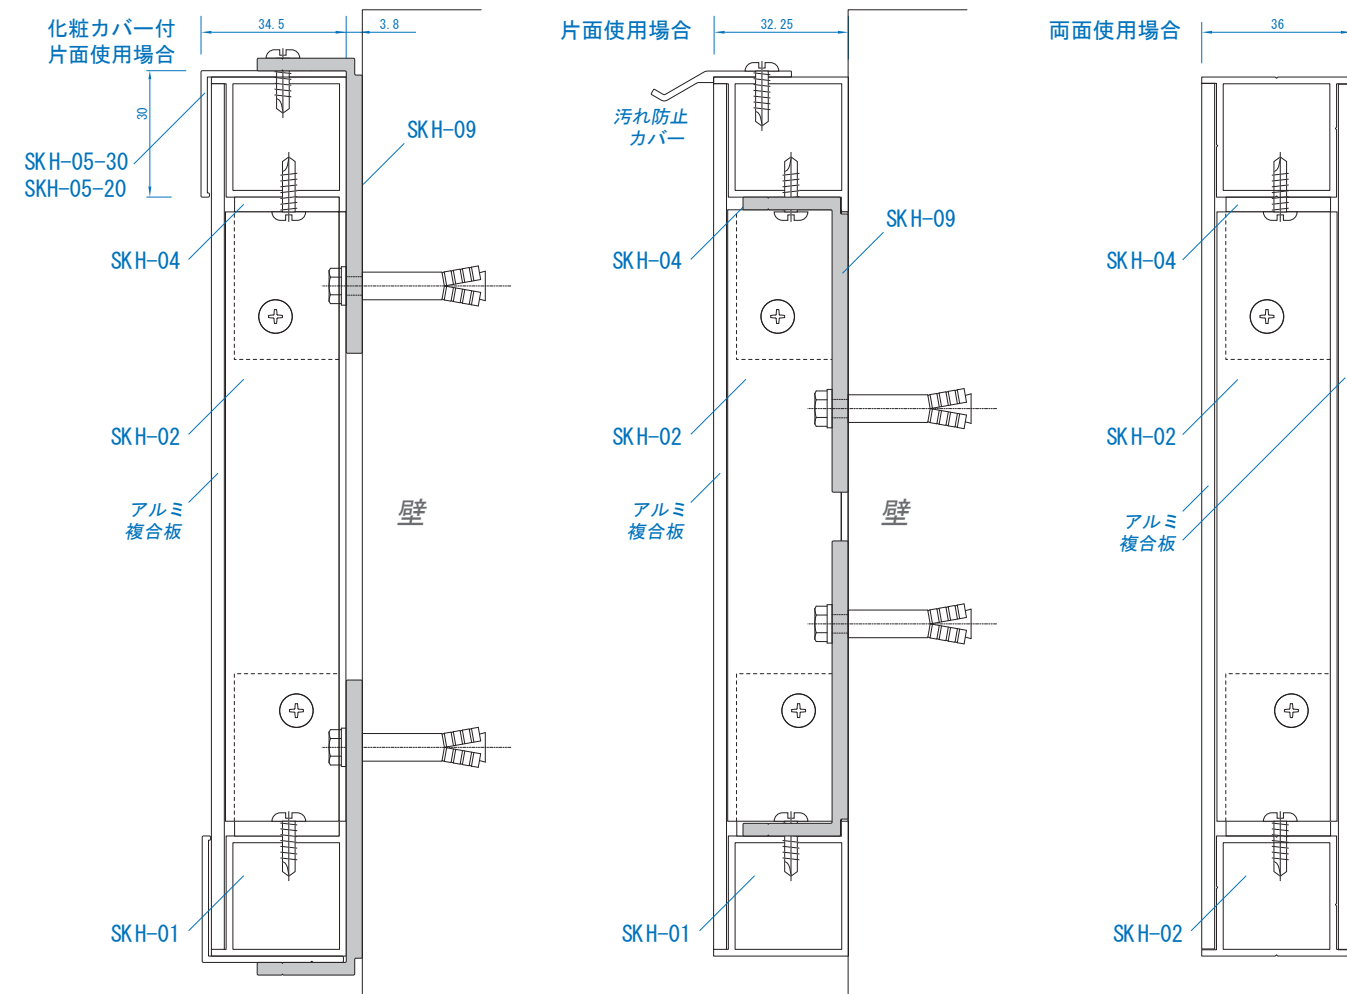

SK-平型 (for アルミ複合板)

S シルバー W ホワイト B ブラック

SK-35