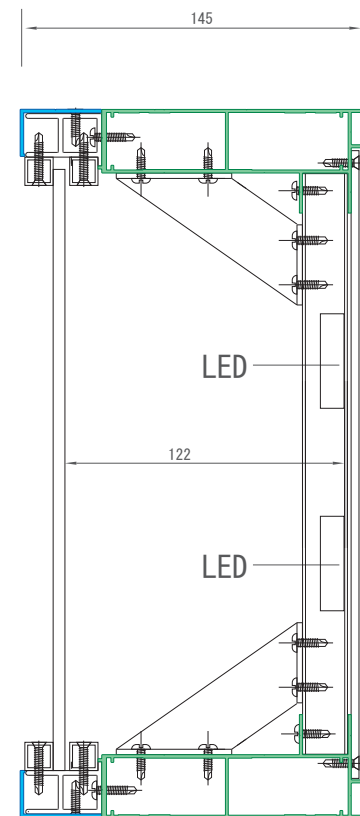

SK-FLW

両面仕様／自立・吊り下げ・袖付／既存サインのリニューアルに。

SK-80F **FF** **AC** **FL**

SK展張レール30

SK展張レール18

- SK-LEDの番号前「N」は非開閉式。
- 末尾acはアクリル表示面仕様。
- 末尾FはFFシート正面打ち仕様。抑え幅は「20mm / 30mm / 50mm」から選択可能。
- 末尾SはFFシート側面打ち仕様。抑え幅は「5mm / 20mm / 30mm / 50mm」から選択可能。
- 化粧カバーは「シルバー / ホワイト / ブラック」から選択可能。(※別途料金で焼付塗装対応可能。)

SK-N195ac
AC LED FL

SK-N92f
FF LED

SK-N145f
AC LED

SK-N195f
AC LED FL

SK-N92ac12
AC LED

SK-N145ac12
AC LED

SK-N195ac12
AC LED FL

SK-LED LED光源に対応した中～大型フレームの基本系。