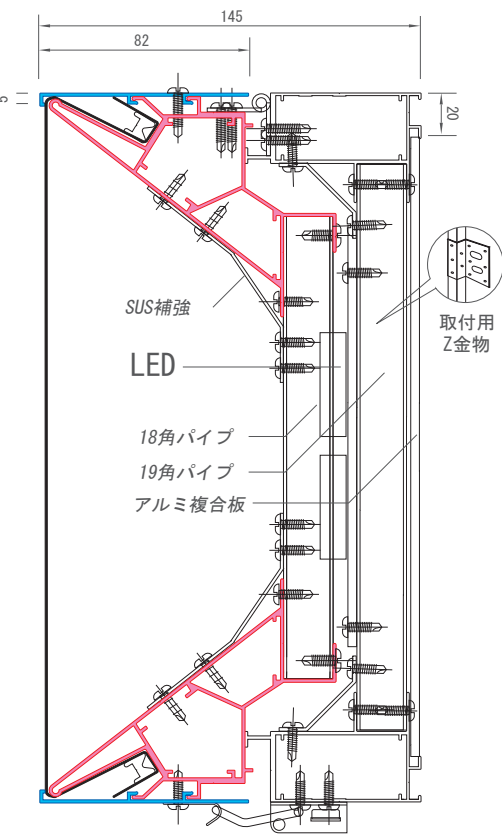

SK-145S
AC LED