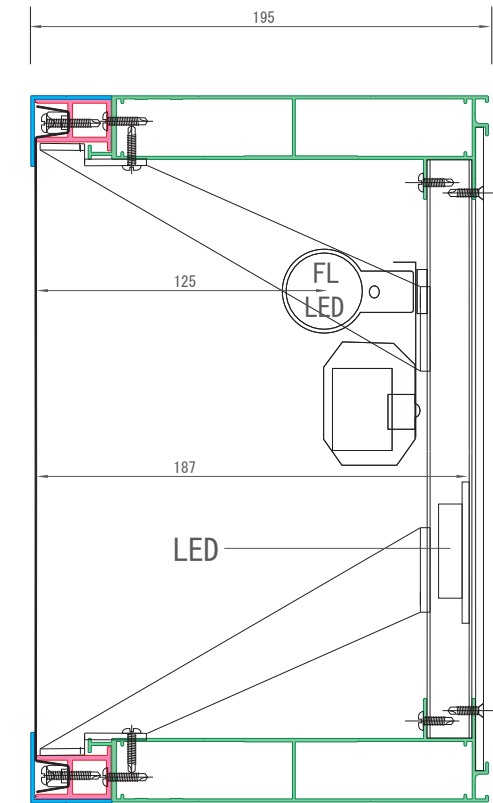

SK-N195f
AC LED FL