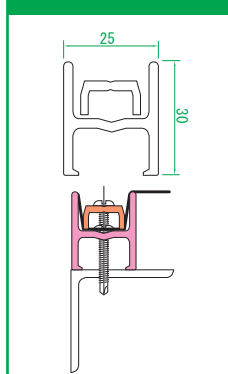

SK-FLW

両面仕様／自立・吊り下げ・袖付／既存サインのリニューアルに。

SK-80F **FF** **AC** **FL**

SK展張レール30

SK展張レール18

- SK-LEDの番号前「N」は非開閉式。
- 末尾acはアクリル表示面仕様。
- 末尾FはFFシート正面打ち仕様。抑え幅は「20mm / 30mm / 50mm」から選択可能。
- 末尾SはFFシート側面打ち仕様。抑え幅は「5mm / 20mm / 30mm / 50mm」から選択可能。
- 化粧カバーは「シルバー / ホワイト / ブラック」から選択可能。(※別途料金で焼付塗装対応可能。)