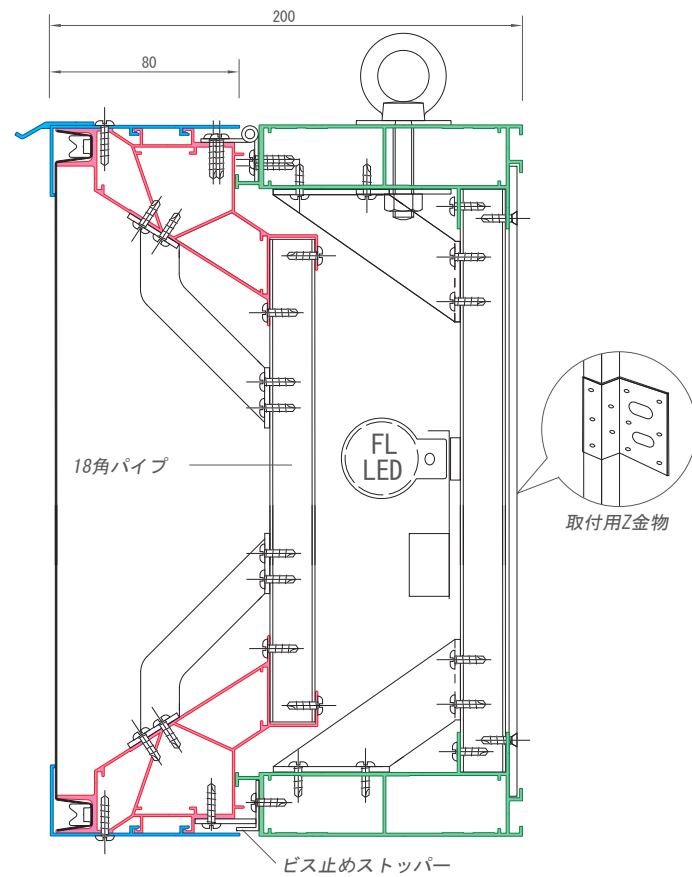

SK-130F
FF LED

SK-145F
AC LED

SK-145S
AC LED

SK-FL

FL光源に対応した中～大型フレームの基本系。

SK-185 F (SK-R195F) **FF** **AC** **FL**

SK-200F **FF** **AC** **FL**

SK-200S **FF** **FL**