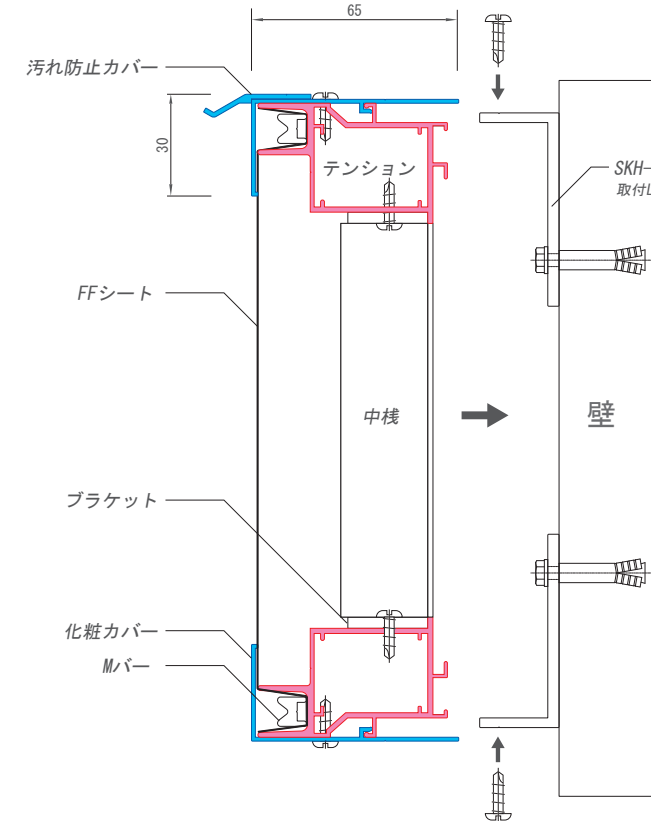

SK-平型

SK-65 FF FFシート展張後の取付が簡単な薄型仕様 (非電飾用)