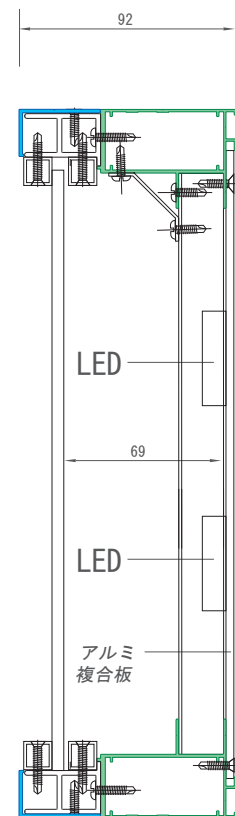

SK-FLW

両面仕様／自立・吊り下げ・袖付／既存サインのリニューアルに。

SK-80F **FF** **AC** **FL**

SK展張レール30

SK展張レール18

- SK-LEDの番号前「N」は非開閉式。
- 末尾acはアクリル表示面仕様。
- 末尾FはFFシート正面打ち仕様。抑え幅は「20mm / 30mm / 50mm」から選択可能。
- 末尾SはFFシート側面打ち仕様。抑え幅は「5mm / 20mm / 30mm / 50mm」から選択可能。
- 化粧カバーは「シルバー / ホワイト / ブラック」から選択可能。(※別途料金で焼付塗装対応可能。)

SK-N195ac
AC LED FL

SK-N92f
FF LED

SK-N145f
AC LED

SK-N195f
AC LED FL

SK-N92ac12
AC LED

SK-N145ac12
AC LED

SK-N195ac12
AC LED FL

SK-LED LED光源に対応した中～大型フレームの基本系。