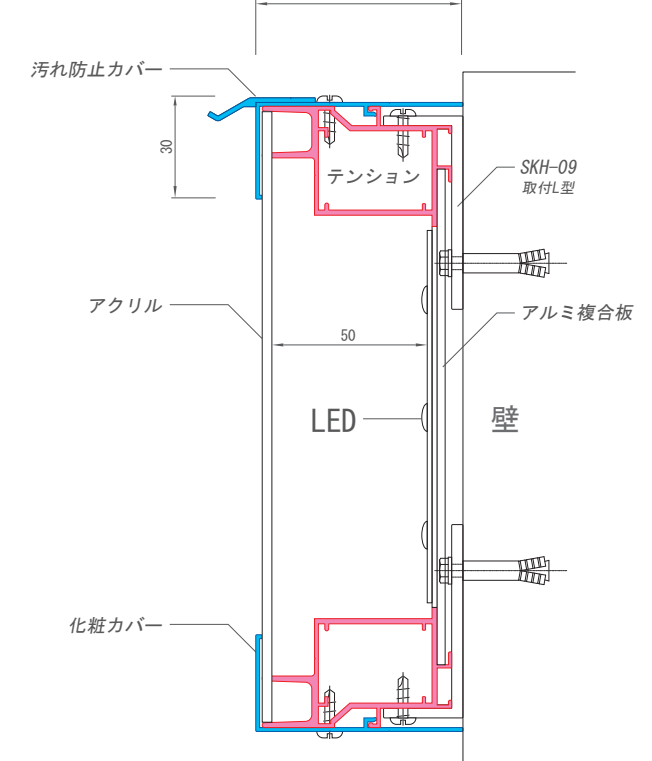

S シルバー W ホワイト B ブラック

SK-35

SK-平型

SK-65 FF FFシート展張後の取付が簡単な薄型仕様 (非電飾用)

SK-65ac FF LED LED光源に対応した薄型仕様。(電飾用)

SK-LED-N (not open)

LED光源に対応した非開閉式の中~大型フレームの進化系。

SK-N75ac