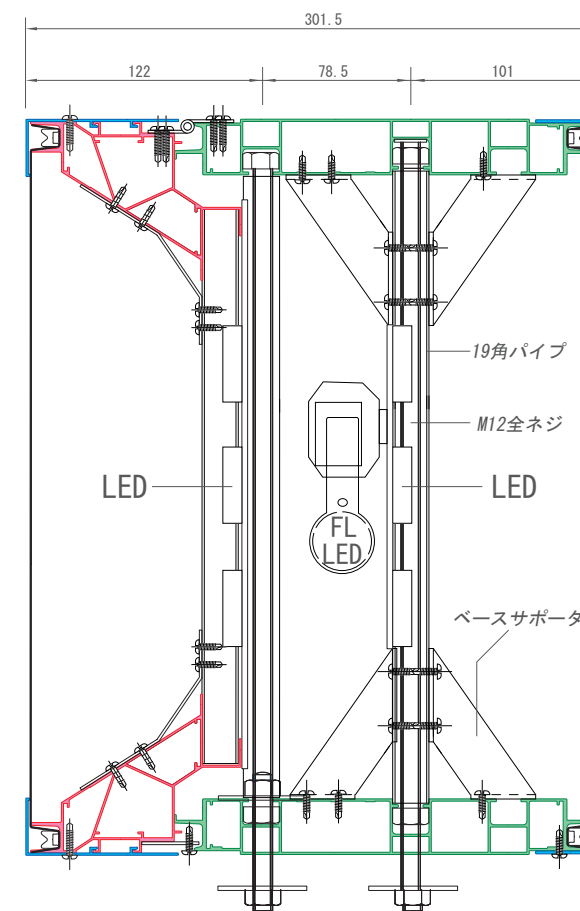

SK-FLW

両面仕様／自立・吊り下げ・袖付／既存サインのリニューアルに。

SK-80F **FF** **AC** **FL**

SK展張レール30

SK展張レール18

- SK-LEDの番号前「N」は非開閉式。
- 末尾acはアクリル表示面仕様。
- 末尾FはFFシート正面打ち仕様。抑え幅は「20mm / 30mm / 50mm」から選択可能。
- 末尾SはFFシート側面打ち仕様。抑え幅は「5mm / 20mm / 30mm / 50mm」から選択可能。
- 化粧カバーは「シルバー / ホワイト / ブラック」から選択可能。(※別途料金で焼付塗装対応可能。)

SK-R245 F (SK-235F) **FF** **AC** **FL**

SK-250F **FF** **AC** **FL**

SK-250S **FF** **FL**

SK-FLW

両面仕様／自立・吊り下げ・袖付／既存サインのリニューアルに。

SK-300FW **FF** **AC** **FL** **LED**

SK-220FW **FF** **AC** **LED**