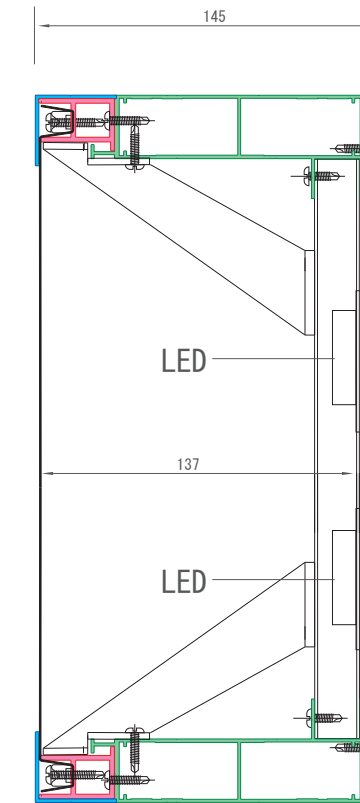

SK-N145f
AC LED