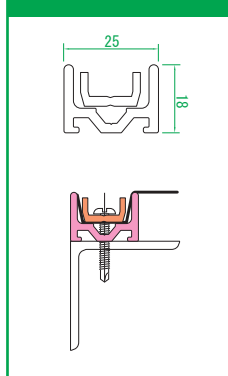

SK-FLW

両面仕様／自立・吊り下げ・袖付／既存サインのリニューアルに。

SK-80F **FF** **AC** **FL**

SK展張レール30

SK展張レール18

- SK-LEDの番号前「N」は非開閉式。
- 末尾acはアクリル表示面仕様。
- 末尾FはFFシート正面打ち仕様。抑え幅は「20mm / 30mm / 50mm」から選択可能。
- 末尾SはFFシート側面打ち仕様。抑え幅は「5mm / 20mm / 30mm / 50mm」から選択可能。
- 化粧カバーは「シルバー / ホワイト / ブラック」から選択可能。(※別途料金で焼付塗装対応可能。)