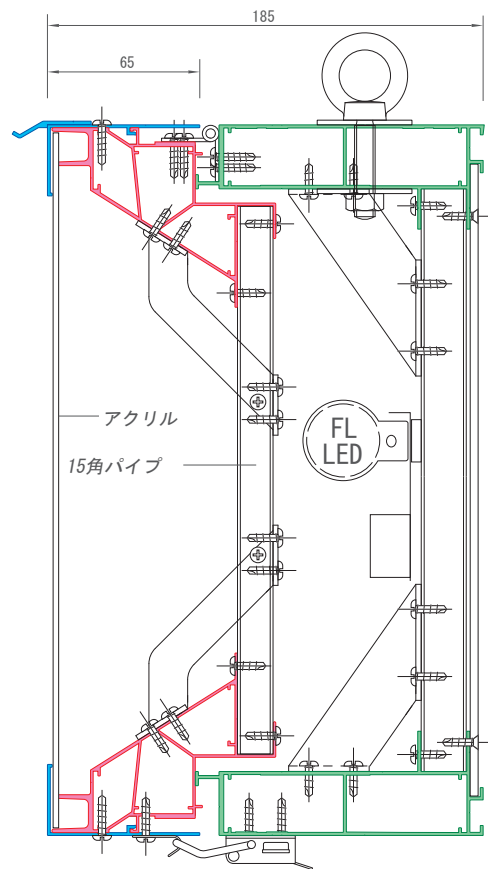

SK-130F
FF LED

SK-145F
AC LED

SK-145S
AC LED

SK-FL

FL光源に対応した中～大型フレームの基本系。

SK-185 F (SK-R195F) **FF** **AC** **FL**

SK-200F **FF** **AC** **FL**

SK-200S **FF** **FL**