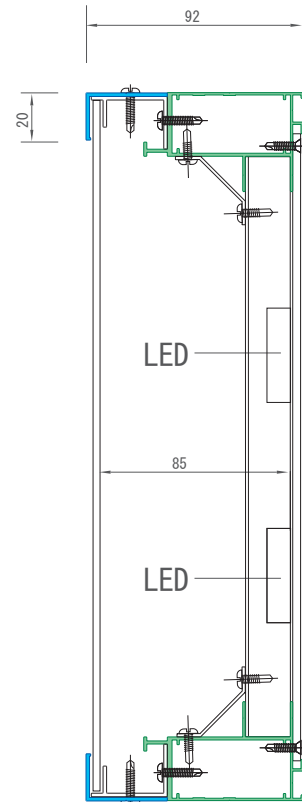

SK-FLW

両面仕様／自立・吊り下げ・袖付／既存サインのリニューアルに。

SK-80F **FF** **AC** **FL**

SK展張レール30

SK展張レール18

- SK-LEDの番号前「N」は非開閉式。
- 末尾acはアクリル表示面仕様。
- 末尾FはFFシート正面打ち仕様。抑え幅は「20mm / 30mm / 50mm」から選択可能。
- 末尾SはFFシート側面打ち仕様。抑え幅は「5mm / 20mm / 30mm / 50mm」から選択可能。
- 化粧カバーは「シルバー / ホワイト / ブラック」から選択可能。(※別途料金で焼付塗装対応可能。)

AC LED

SK-N126ac

AC LED

SK-N176ac

AC LED

SK-LED-N (not open) LED光源に対応した非開閉式の中～大型フレームの進化系。

SK-N92ac
AC LED

SK-N145ac
AC LED