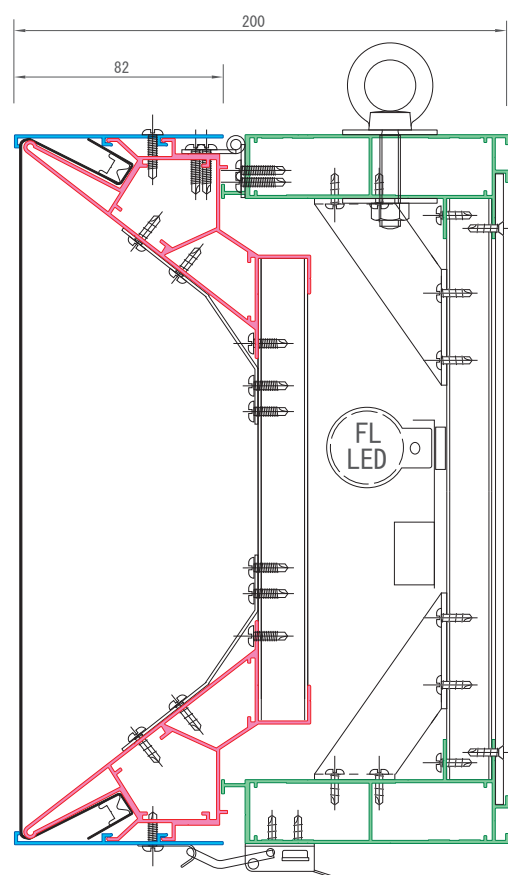

SK-FLW

両面仕様／自立・吊り下げ・袖付／既存サインのリニューアルに。

SK-80F **FF** **AC** **FL**

SK展張レール30

SK展張レール18

- SK-LEDの番号前「N」は非開閉式。
- 末尾acはアクリル表示面仕様。
- 末尾FはFFシート正面打ち仕様。抑え幅は「20mm / 30mm / 50mm」から選択可能。
- 末尾SはFFシート側面打ち仕様。抑え幅は「5mm / 20mm / 30mm / 50mm」から選択可能。
- 化粧カバーは「シルバー / ホワイト / ブラック」から選択可能。(※別途料金で焼付塗装対応可能。)

SK-130F
FF LED

SK-145F
AC LED

SK-145S
AC LED

SK-FL

FL光源に対応した中～大型フレームの基本系。

SK-185 F (SK-R195F) **FF** **AC** **FL**

SK-200F **FF** **AC** **FL**

SK-200S **FF** **FL**

SK-R245 F (SK-235F) **FF** **AC** **FL**

SK-250F **FF** **AC** **FL**

SK-250S **FF** **FL**

SK-FLW

両面仕様／自立・吊り下げ・袖付／既存サインのリニューアルに。

SK-300FW **FF** **AC** **FL** **LED**

SK-220FW **FF** **AC** **LED**