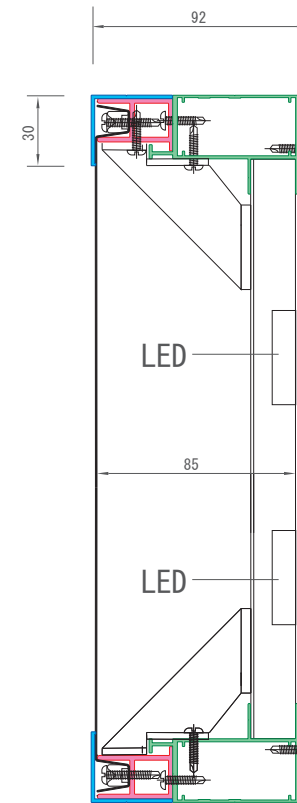

SK-N92f
FF LED