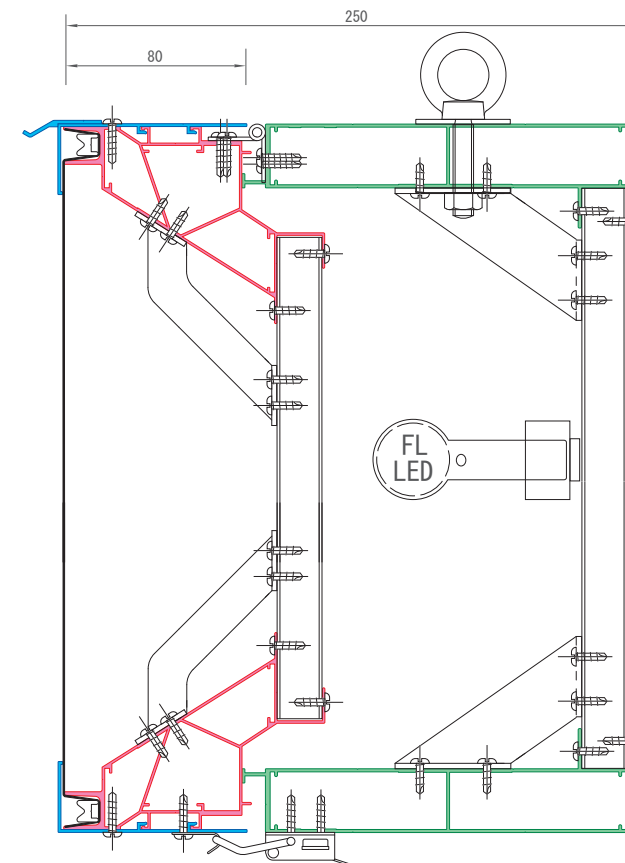

SK-250F **FF** **AC** **FL**