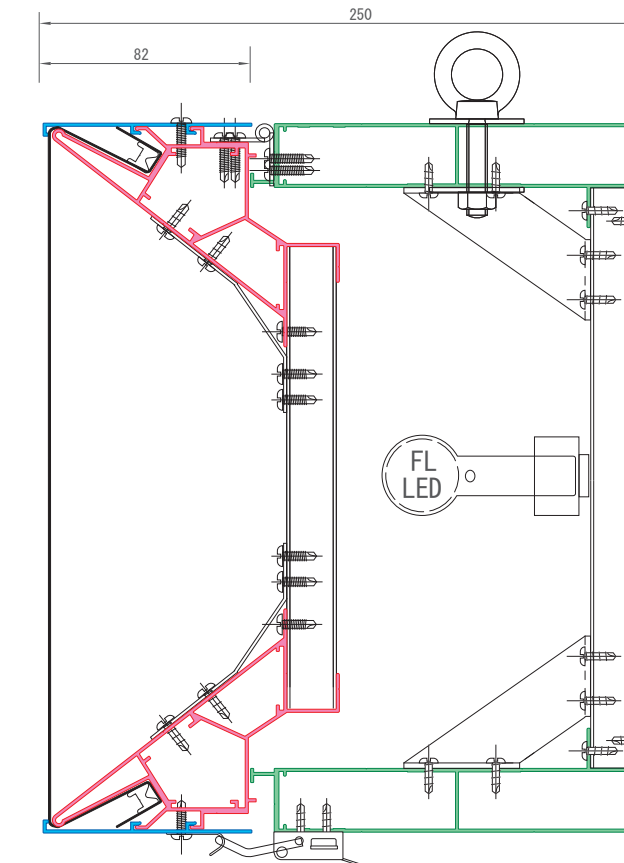

SK-FLW

両面仕様／自立・吊り下げ・袖付／既存サインのリニューアルに。

SK-80F **FF** **AC** **FL**

SK展張レール30

SK展張レール18

- SK-LEDの番号前「N」は非開閉式。
- 末尾acはアクリル表示面仕様。
- 末尾FはFFシート正面打ち仕様。抑え幅は「20mm / 30mm / 50mm」から選択可能。
- 末尾SはFFシート側面打ち仕様。抑え幅は「5mm / 20mm / 30mm / 50mm」から選択可能。
- 化粧カバーは「シルバー / ホワイト / ブラック」から選択可能。(※別途料金で焼付塗装対応可能。)

SK-130F
FF LED

SK-145F
AC LED

SK-145S
AC LED

SK-FL

FL光源に対応した中～大型フレームの基本系。

SK-185 F (SK-R195F) **FF** **AC** **FL**

SK-200F **FF** **AC** **FL**

SK-200S **FF** **FL**

SK-R245 F (SK-235F) **FF** **AC** **FL**

SK-250F **FF** **AC** **FL**

SK-250S **FF** **FL**

SK-FLW

両面仕様／自立・吊り下げ・袖付／既存サインのリニューアルに。

SK-300FW **FF** **AC** **FL** **LED**

SK-220FW **FF** **AC** **LED**