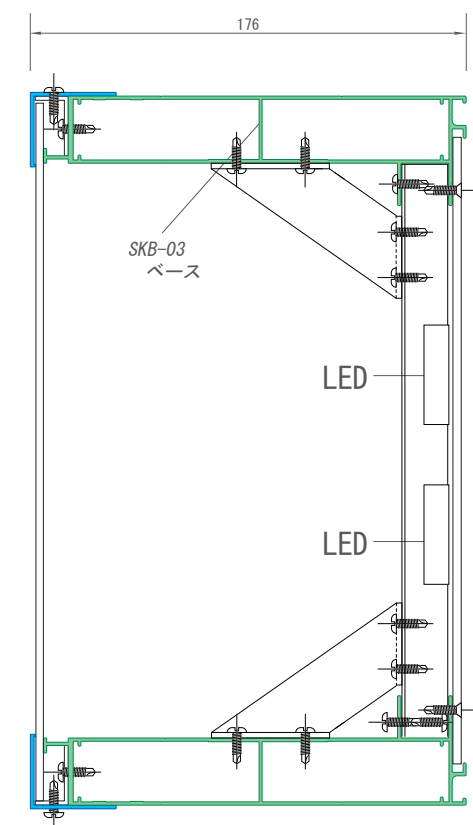

AC LED

SK-N126ac

AC LED

SK-N176ac

AC LED

SK-LED-N (not open) LED光源に対応した非開閉式の中～大型フレームの進化系。

SK-N92ac
AC LED

SK-N145ac
AC LED