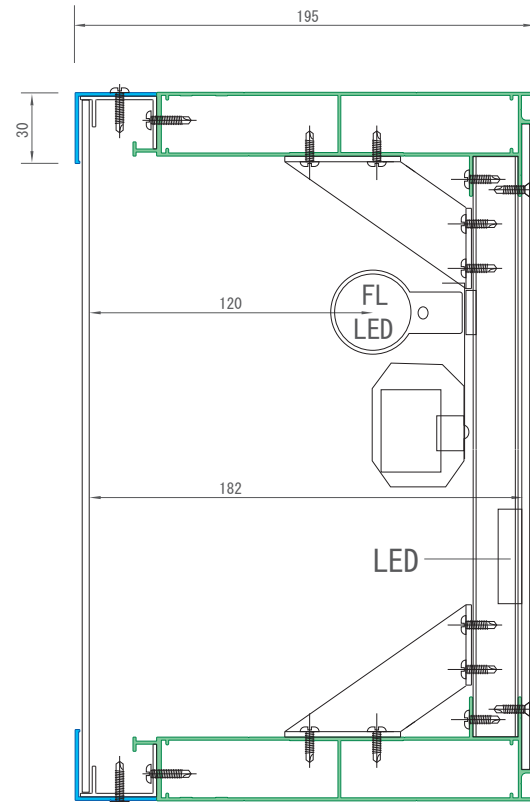

SK-N195ac
AC LED FL