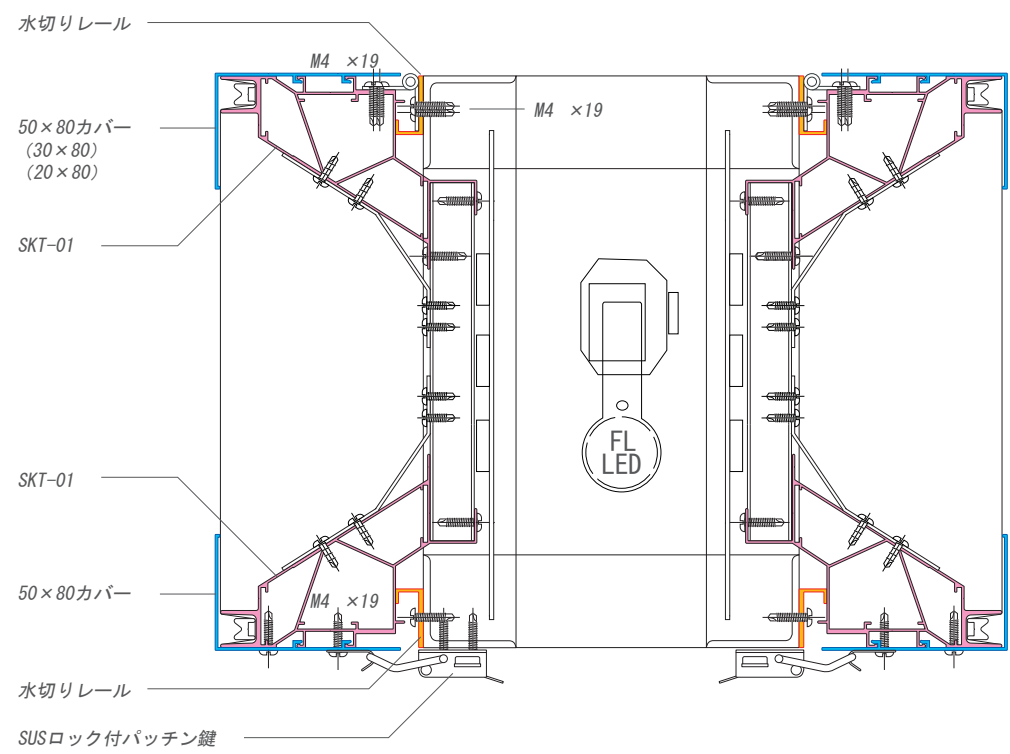

SK-FLW

両面仕様／自立・吊り下げ・袖付／既存サインのリニューアルに。

SK-80F **FF** **AC** **FL**

SK展張レール30

SK展張レール18

- SK-LEDの番号前「N」は非開閉式。
- 末尾acはアクリル表示面仕様。
- 末尾FはFFシート正面打ち仕様。抑え幅は「20mm / 30mm / 50mm」から選択可能。
- 末尾SはFFシート側面打ち仕様。抑え幅は「5mm / 20mm / 30mm / 50mm」から選択可能。
- 化粧カバーは「シルバー / ホワイト / ブラック」から選択可能。(※別途料金で焼付塗装対応可能。)