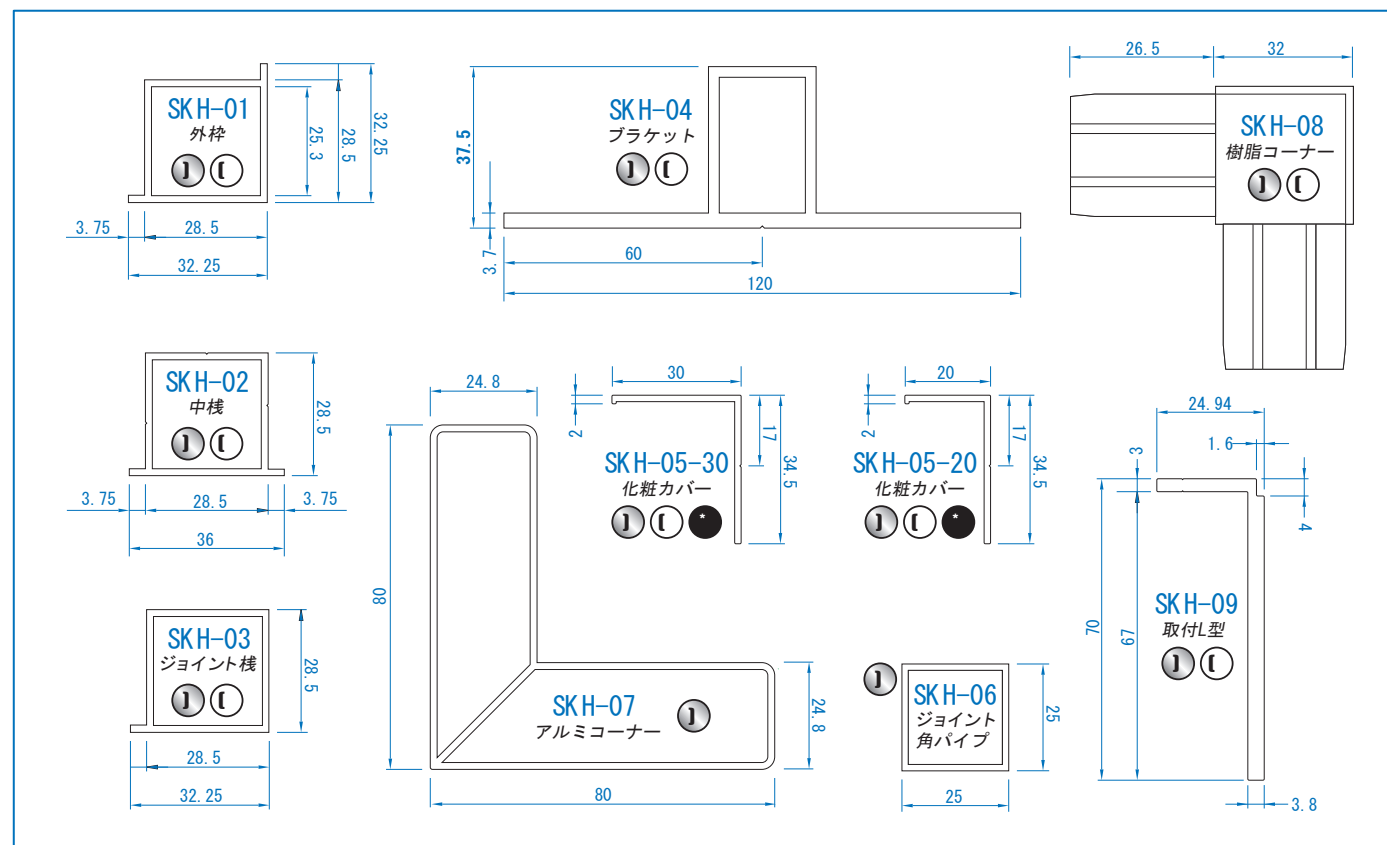

SK-平型 (for アルミ複合板)

S シルバー W ホワイト B ブラック

SK-35