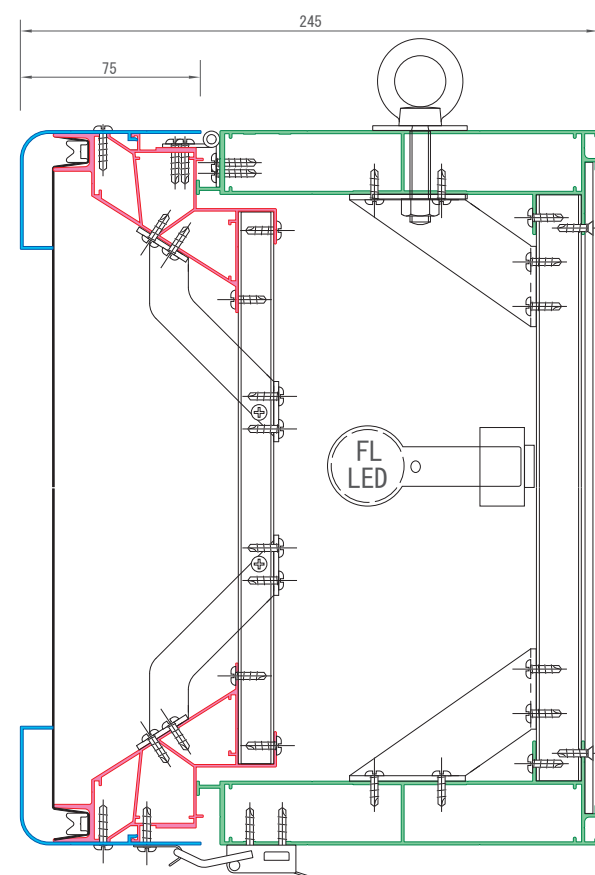

SK-130F
FF LED

SK-145F
AC LED

SK-145S
AC LED

SK-FL

FL光源に対応した中～大型フレームの基本系。

SK-185 F (SK-R195F) **FF** **AC** **FL**

SK-200F **FF** **AC** **FL**

SK-200S **FF** **FL**

SK-R245 F (SK-235F) **FF** **AC** **FL**

SK-250F **FF** **AC** **FL**

SK-250S **FF** **FL**

SK-FLW

両面仕様／自立・吊り下げ・袖付／既存サインのリニューアルに。

SK-300FW **FF** **AC** **FL** **LED**

SK-220FW **FF** **AC** **LED**